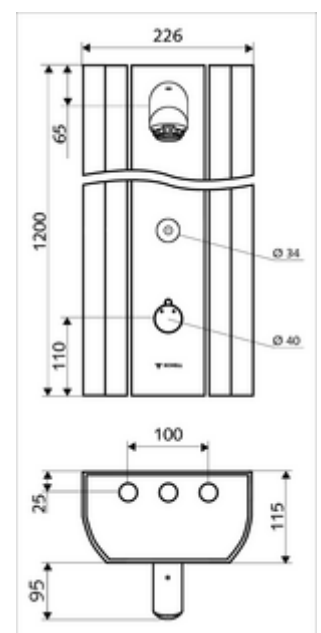

Leveringsomvang

- Elektronische zelfsluitend opbouw-douchepaneel
 - 2 voorfilters
 - Bedieningstoets voor thermostaat met overschuifhuls, ont-/vergrendelbare temperatuurblokkering 38 °C
 - Magneetventiel 12 V voor het uitvoeren van een manuele thermische desinfectie (volgens DVGW-werkblad W 551)
 - Magneetventiel 6 V
 - ThermoProtect thermostaat volgens EN 1111, verbrandingsbeveiliging in geval van storing in de koudwatertoevoer
 - CVD-touch-elektronica, programmeerbaar, spat- en spuitwaterdicht IP65
 - 2 terugslagkleppen (EN 1717: EB)
- Douchekop laag aerosol 20° ±6°, vandalismebestendig
- Aansluittoebehoren met afsluitkraan (afsluitkranen)
- Bevestigingsmateriaal voor wandmontage

Technische gegevens

- Instelmogelijkheden via SSC
 - Bedieningskracht (licht / gemiddeld / hard)
 - Manuele programmering (uit / aan)
 - Max. looptijd (1 - 950 s)
 - Stagnatiespoeling (uit/1 - 1000 s, om de 1 - 250 uur na laatste spoeling/om de 1 - 250 uur)
 - Blokkeertijd bediening (uit / 1 - 255 s, time-out 1 - 2000 min)
- Instelmogelijkheden via manuele programmering
 - Max. looptijd (10 - 360 s in 10 programmaniveaus, fabrieksinstelling 20 s)
 - Stagnatiespoeling (uit/20 s, om de 24 uur)
- S_Durchfluss: max. 9 l/min drukonafhankelijk
- Werkdruk: 1,0 - 5,0 bar
- Max. rustdruk: 8 bar
- Max. werkingstemperatuur: 70 °C kortstondig
- Aansluiting: 2x DN 15 G 1/2 M
- Werkstof: Bediening Messing, Douchekop Messing conform de Duitse drinkwaterverordening, Behuizing Aluminium, Watertraject Ontzinkingsbestendig messing conform de Duitse drinkwaterverordening
- Oppervlak: Bediening Chroom, Douchekop Chroom, Behuizing Aluminium geborsteld, geanodiseerd
- Afmetingen: B 226 mm x H 1200 mm x D 115 mm
- Certificaten: Belgaqua