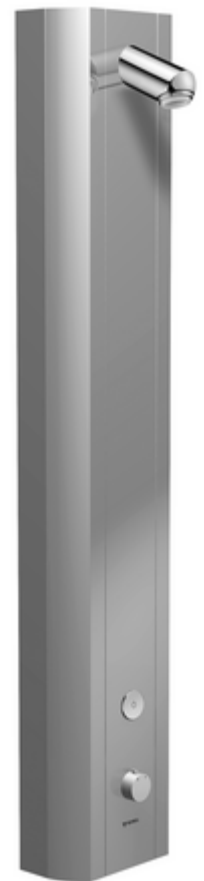

Artikelnummer: 00 823 08 99

Douchepaneel LINUS DP-C-T

Mengwater, ThermoProtect thermostaat

Van stabiel profiel in geëxtrudeerd aluminium met hoogwaardig, geanodiseerd oppervlak. Activering via CVD-touch-elektronica met automatisch sluitproces. Optioneel batterij- of netvoeding. Te parametreren via SCHELL Single Control SSC. Gemakkelijk te monteren en onderhouden door draaibaar frontpaneel. Geschikt voor aansluitingen langs achteren of voor opbouwaansluitingen langs boven. Magneetventiel voor thermische desinfectie geïntegreerd.

Leveringsomvang

- Elektronische zelfsluitend opbouw-douchepaneel
 - 2 voorfilters
 - Bedieningstoets voor thermostaat met overschuifhuls, ont-/vergrendelbare temperatuurblokkering 38 °C
 - Magneetventiel 12 V voor het uitvoeren van een manuele thermische desinfectie (volgens DVGW-werkblad W 551)
 - Magneetventiel 6 V
 - ThermoProtect thermostaat volgens EN 1111, verbrandingsbeveiliging in geval van storing in de koudwatertoevoer
 - CVD-touch-elektronica, programmeerbaar, spat- en spuitwaterdicht IP65
 - 2 terugslagkleppen (EN 1717: EB)
- Douchekop laag aerosol 20° ±6°, vandalismebestendig
- Aansluittoebehoren met afsluitkraan (afsluitkranen)
- Bevestigingsmateriaal voor wandmontage