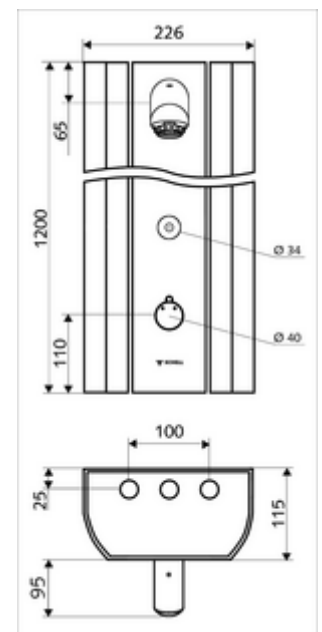

Leveringsomvang

- Elektronische zelfsluitend opbouw-douchepaneel
 - 2 voorfilters
 - Magneetventiel 12 V voor het uitvoeren van een manuele thermische desinfectie (volgens DVGW-werkblad W 551)
 - Bedieningstoets voor thermostaat met overschuifhuls, ont-/vergrendelbare temperatuurblokkering 38 °C
 - Magneetventiel 6 V
 - ThermoProtect thermostaat volgens EN 1111, verbrandingsbeveiliging in geval van storing in de koudwatertoevoer
 - CVD-touch-elektronica, programmeerbaar, spat- en spuitwaterdicht IP65
 - 2 terugslagkleppen (EN 1717: EB)
- Aansluittoebehoren met afsluitkraan (afsluitkranen)
- Bevestigingsmateriaal voor wandmontage

Technische gegevens

- Instelmogelijkheden via SSC
 - Bedieningskracht (licht / gemiddeld / hard)
 - Manuele programmering (uit / aan)
 - Max. looptijd (1 - 950 s)
 - Stagnatiespoeling (uit/1 - 1000 s, om de 1 - 250 uur na laatste spoeling/om de 1 - 250 uur)
 - Blokkeertijd bediening (uit / 1 - 255 s, time-out 1 - 2000 min)
- Instelmogelijkheden via manuele programmering
 - Max. looptijd (10 - 360 s in 10 programmaniveaus, fabrieksinstelling 20 s)
 - Stagnatiespoeling (uit/20 s, om de 24 uur)
- Debiet: max. 9 l/min drukonafhankelijk
- Werkdruk: 1,0 - 5,0 bar
- Max. rustdruk: 8 bar
- Max. werkingstemperatuur: 70 °C kortstondig
- Aansluiting: 2x DN 15 G 1/2 M
- Werkstof: Bediening Messing, Douchekop Messing conform de Duitse drinkwaterverordening, Behuizing Aluminium, Watertraject Ontzinkingsbestendig messing conform de Duitse drinkwaterverordening
- Oppervlak: Bediening Chroom, Douchekop Chroom, Behuizing Aluminium geborsteld, geanodiseerd
- Afmetingen: B 226 mm x H 1200 mm x D 115 mm
- Certificaten: Belgaqua