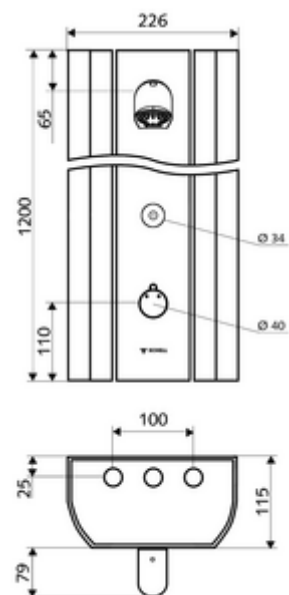

Technische gegevens

- Instelmogelijkheden via SSC
  - Bedieningskracht (licht / gemiddeld / hard)
  - Manuele programmering (uit / aan)
  - Max. looptijd (1 - 950 s)
  - Stagnatiespoeling (uit/1 - 1000 s, om de 1 - 250 uur na laatste spoeling/om de 1 - 250 uur)
  - Blokkeertijd bediening (uit / 1 - 255 s, time-out 1 - 2000 min)
- Instelmogelijkheden via manuele programmering
  - Max. looptijd (10 - 360 s in 10 programmaniveaus, fabrieksinstelling 20 s)
  - Stagnatiespoeling (uit/20 s, om de 24 uur)
- Debiet: max. 9 l/min drukonafhankelijk
- Werkdruk: 1,0 - 5,0 bar
- Max. rustdruk: 8 bar
- Max. werkingstemperatuur: 70 °C kortstondig
- Aansluiting: 2x DN 15 G 1/2 M
- Werkstof: Bediening Messing, Douchekop Messing conform de Duitse drinkwaterverordening, Behuizing Aluminium, Watertraject Ontzinkingsbestendig messing conform de Duitse drinkwaterverordening
- Oppervlak: Bediening Chroom, Douchekop Chroom, Behuizing Aluminium geborsteld, geanodiseerd
- Afmetingen: B 226 mm x H 1200 mm x D 115 mm
- Certificaten: Belgaqua

Leveringsgegevens

- Gewicht: 13,64 kg/Stuks