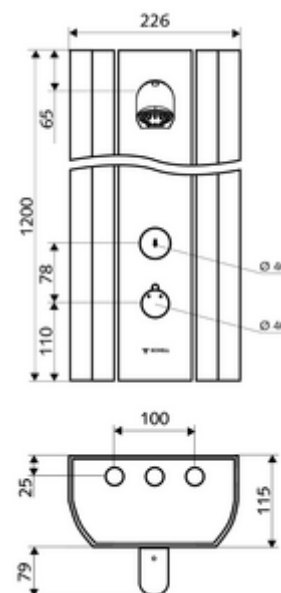

Leveringsomvang

- Zelfsluitend opbouw-douchepaneel
  - 2 voorfilters
  - Bedieningstoets voor thermostaat met overschuifhuls, ont-/vergrendelbare temperatuurblokkering 38 °C
  - Magneetventiel 12 V voor het uitvoeren van een manuele thermische desinfectie (volgens DVGW-werkblad W 551)
  - Zelfsluitende cartouche SC II
  - ThermoProtect thermostaat volgens EN 1111, verbrandingsbeveiliging in geval van storing in de koudwatertoevoer
  - Zelfsluitende knop SC
  - 2 terugslagkleppen (EN 1717: EB)
- Douchekop COMFORT Flex, instelbare hellingshoek 12 - 32, vandalismebestendig, met softstraal en antikalknoppen
- Aansluittoebehoren met afsluitkraan (afsluitkranen)
- Bevestigingsmateriaal voor wandmontage

Technische gegevens

- Looptijd: 5 - 30 s instelbaar (20 s Fabrieksinstelling)
- S_Durchfluss: max. 9 l/min drukonafhankelijk
- Werkdruk: 1,0 - 5,0 bar
- Max. werkingstemperatuur: 70 °C kortstondig
- Aansluiting: 2x DN 15 G 1/2 M
- Werkstof: Bediening Messing, Douchekop Messing conform de Duitse drinkwaterverordening, Behuizing Aluminium, Watertraject Ontzinkingsbestendig messing conform de Duitse drinkwaterverordening
- Oppervlak: Bediening Chroom, Douchekop Chroom, Behuizing Aluminium geborsteld, geanodiseerd
- Afmetingen: B 226 mm x H 1200 mm x D 115 mm
- Certificaten: Belgaqua

Leveringsgegevens

- Gewicht: 15,42 kg/Stuks
- Verpakkingseenheid: 1

Noodzakelijke gerelateerde items

Sleutelschakelaar voor thermische desinfectie	Artikelnr.: 01 538 00 99
Inbouw-netvoedingseenheid 12 VDC, 100 - 240 VAC, 50 - 60 Hz	Artikelnr.: 01 566 00 of 99
Netvoedingseenheid 12 VDC, 100 - 240 VAC, 50 - 60 Hz	Artikelnr.: 01 490 00 of 99
Elektrische verdeelkast 12 VDC, 100 - 240 VAC, 50 - 60 Hz	Artikelnr.: 01 537 00 of 99