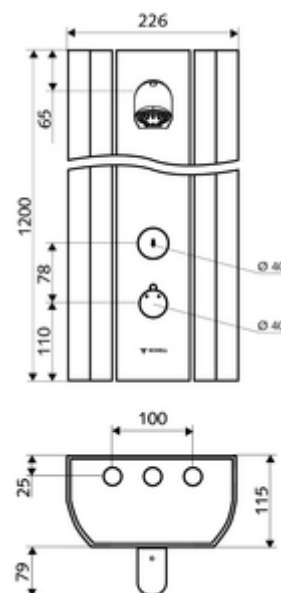

Leveringsomvang

- Zelfsluitend opbouw-douchepaneel
  - 2 voorfilters
  - Bedieningstoets voor thermostaat met overschuifhuls, ont-/vergrendelbare temperatuurblokkering 38 °C
  - Magneetventiel 12 V voor het uitvoeren van een manuele thermische desinfectie (volgens DVGW-werkblad W 551)
  - Zelfsluitende cartouche SC II
  - ThermoProtect thermostaat volgens EN 1111, verbrandingsbeveiliging in geval van storing in de koudwatertoevoer
  - Zelfsluitende knop SC
  - 2 terugslagkleppen (EN 1717: EB)
- Douchekop COMFORT Flex, instelbare hellingshoek 12 - 32, vandalismebestendig, met softstraal en antikalknoppen
- Aansluittoebehoren met afsluitkraan (afsluitkranen)
- Bevestigingsmateriaal voor wandmontage

Technische gegevens

- Looptijd: 5 - 30 s instelbaar (20 s Fabrieksinstelling)
- S_Durchfluss: max. 9 l/min drukonafhankelijk
- Werkdruk: 1,0 - 5,0 bar
- Max. werkingstemperatuur: 70 °C kortstondig
- Aansluiting: 2x DN 15 G 1/2 M
- Werkstof: Bediening Messing, Douchekop Messing conform de Duitse drinkwaterverordening, Behuizing Aluminium, Watertraject Ontzinkingsbestendig messing conform de Duitse drinkwaterverordening
- Oppervlak: Bediening Chroom, Douchekop Chroom, Behuizing Aluminium geborsteld, geanodiseerd
- Afmetingen: B 226 mm x H 1200 mm x D 115 mm
- Certificaten: Belgaqua

Leveringsgegevens

- Gewicht: 15,42 kg/Stuks
- Verpakkingseenheid: 1

Noodzakelijke gerelateerde items

Sleutelschakelaar voor thermische desinfectie	Artikelnr.: 01 538 00 99
Inbouw-netvoedingseenheid 12 VDC, 100 - 240 VAC, 50 - 60 Hz	Artikelnr.: 01 566 00 of 99
Netvoedingseenheid 12 VDC, 100 - 240 VAC, 50 - 60 Hz	Artikelnr.: 01 490 00 of 99
Elektrische verdeelkast 12 VDC, 100 - 240 VAC, 50 - 60 Hz	Artikelnr.: 01 537 00 of 99