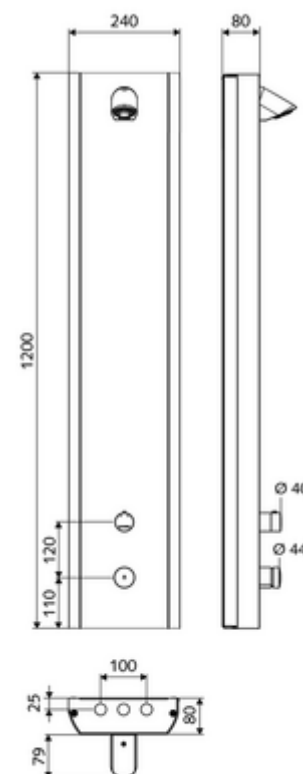

Leveringsomvang

- Zelfsluitend opbouw-douchepaneel
  - Bedieningstoets voor thermostaat met overschuifhuls, ont-/vergrendelbare temperatuurblokkering 38 °C
  - Magneetventiel 12 V voor het uitvoeren van een manuele thermische desinfectie (volgens DVGW-werkblad W 551)
  - Thermostaat volgens EN 1111, ont-/vergrendelbare temperatuurblokkering 38 °C, bescherming tegen verbranding bij uitval van koudwatertoevoer
  - Zelfsluitende cartouche SC II
  - Zelfsluitende knop SC
- 2 terugslagkleppen (EN 1717: EB)
- 2 voorfilters
- Douchekop COMFORT Flex, instelbare hellingshoek 12 - 32, vandalismebestendig, met softstraal en antikalkknoppen
- Aansluittoebehoren met afsluitkraan (afsluitkranen)
- Bevestigingsmateriaal voor wandmontage

Technische gegevens

- Looptijd: 5 - 30 s instelbaar (20 s Fabrieksinstelling)
- S_Durchfluss: max. 9 l/min drukonafhankelijk
- Werkdruk: 1,0 - 5,0 bar
- Max. rustdruk: 8 bar
- Max. werkingstemperatuur: 70 °C kortstondig
- Aansluiting: 2x DN 15 G 1/2 M
- Werkstof: Bediening Messing, Behuizing Roestvrij staal 1.4404, Buizen Kunststof conform de Duitse drinkwaterverordening, Watertraject Messing conform de Duitse drinkwaterverordening
- Oppervlak: Bediening Chroom, Behuizing Roestvrij staal geborsteld
- Afmetingen: B 240 mm x H 1200 mm x D 80 mm
- Certificaten: Belgaqua

Leveringsgegevens

- Gewicht: 12,80 kg/Stuks
- Verpakkingseenheid: 1

Noodzakelijke gerelateerde items

Sleutelschakelaar voor thermische desinfectie	Artikelnr.: 01 538 00 99
Inbouw-netvoedingseenheid 12 VDC, 100 - 240 VAC, 50 - 60 Hz	Artikelnr.: 01 566 00 of 99
Netvoedingseenheid 12 VDC, 100 - 240 VAC, 50 - 60 Hz	Artikelnr.: 01 490 00 of 99
Elektrische verdeelkast 12 VDC, 100 - 240 VAC, 50 - 60 Hz	Artikelnr.: 01 537 00 of 99