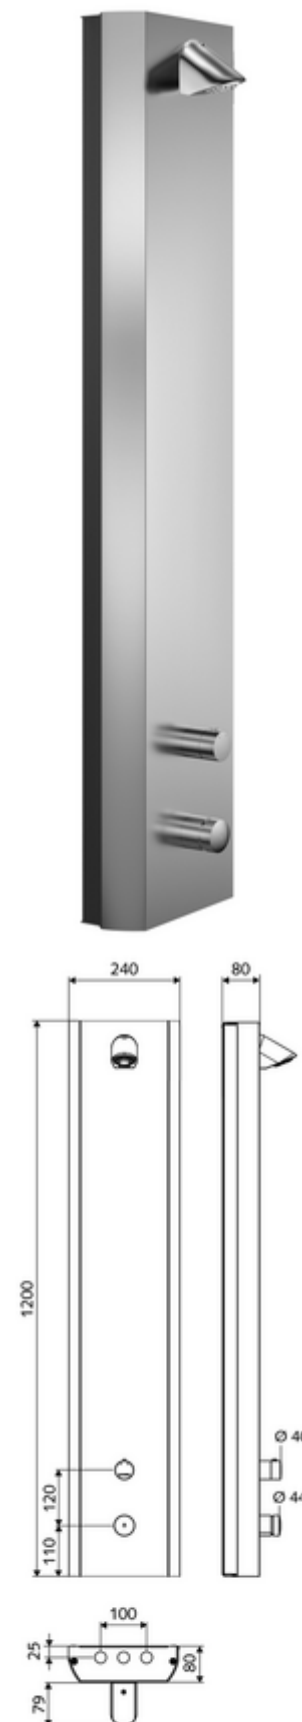

Technische gegevens

- Looptijd: 5 - 30 s instelbaar (20 s Fabrieksinstelling)
- S_Durchfluss: max. 9 l/min drukonafhankelijk
- Werkdruk: 1,0 - 5,0 bar
- Max. rustdruk: 8 bar
- Max. werkingstemperatuur: 70 °C kortstondig
- Aansluiting: 2x DN 15 G 1/2 M
- Werkstof: Bediening Messing, Behuizing Roestvrij staal 1.4404, Buizen Kunststof conform de Duitse drinkwaterverordening, Watertraject Messing conform de Duitse drinkwaterverordening
- Oppervlak: Bediening Chrom, Behuizing Roestvrij staal geborsteld
- Afmetingen: B 240 mm x H 1200 mm x D 80 mm
- Certificaten: Belgaqua

Leveringsgegevens

- Gewicht: 12,80 kg/Stuks
- Verpakkingseenheid: 1

Noodzakelijke gerelateerde items

Sleutelschakelaar voor thermische desinfectie	Artikelnr.: 01 538 00 99
Inbouw-netvoedingseenheid 12 VDC, 100 - 240 VAC, 50 - 60 Hz	Artikelnr.: 01 566 00 of 99
Netvoedingseenheid 12 VDC, 100 - 240 VAC, 50 - 60 Hz	Artikelnr.: 01 490 00 of 99
Elektrische verdeelkast 12 VDC, 100 - 240 VAC, 50 - 60 Hz	Artikelnr.: 01 537 00 of 99