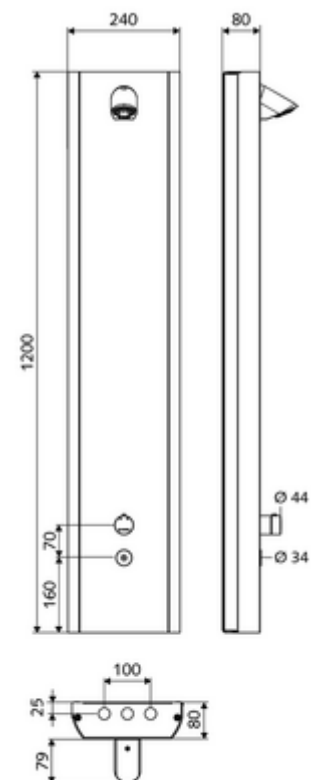

### Leveringsomvang

- Elektronische zelfsluitend opbouw-douchepaneel
  - Bedieningstoets voor thermostaat met overschuifhuls, ont-/vergrendelbare temperatuurblokkering 38 °C
  - Magneetventiel 12 V voor het uitvoeren van een manuele thermische desinfectie (volgens DVGW-werkblad W 551)
  - Magneetventiel 6 V
  - ThermoProtect thermostaat volgens EN 1111, verbrandingsbeveiliging in geval van storing in de koudwatertoevoer
  - CVD-touch-elektronica, programmeerbaar, spat- en spuitwaterdicht IP65
- 2 terugslagkleppen (EN 1717: EB)
- 2 voorfilters
- Douchekop COMFORT Flex, instelbare hellingshoek 12 - 32, vandalismebestendig, met softstraal en antikalknoppen
- Aansluittoebehoren met afsluitkraan (afsluitkranen)
- Bevestigingsmateriaal voor wandmontage

### Technische gegevens

- Instelmogelijkheden via SWS/SSC
  - Bedieningskracht (licht / gemiddeld / hard)
  - Manuele programmering (uit / aan)
  - Max. looptijd (1 - 950 s)
  - Stagnatiespoeling (uit/1 - 1000 s, om de 1 - 250 uur na laatste spoeling/om de 1 - 250 uur)
  - Blokkeertijd bediening (uit / 1 - 255 s, time-out 1 - 2000 min)
- Instelmogelijkheden via manuele programmering
  - Max. looptijd (10 - 360 s in 10 programmaniveaus, fabrieksinstelling 20 s)
  - Stagnatiespoeling (uit/20 s, om de 24 uur)
- S\_Durchfluss: max. 9 l/min drukonafhankelijk
- Werkdruk: 1,0 - 5,0 bar
- Max. rustdruk: 8 bar
- Max. werkingstemperatuur: 70 °C kortstondig
- Aansluiting: 2x DN 15 G 1/2 M
- Werkstof: Bediening Messing, Behuizing Roestvrij staal 1.4404, Buizen Kunststof conform de Duitse drinkwaterverordening, Watertraject Messing conform de Duitse drinkwaterverordening
- Oppervlak: Bediening Chroom, Behuizing Roestvrij staal geborsteld
- Afmetingen: B 240 mm x H 1200 mm x D 80 mm
- Certificaten: Belgaqua