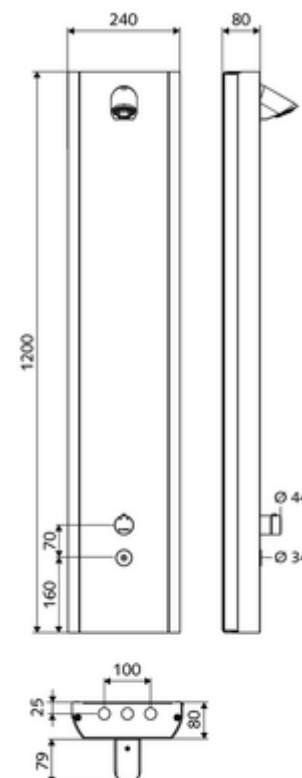

Technische gegevens

- Instelmogelijkheden via SWS/SSC
  - Bedieningskracht (licht / gemiddeld / hard)
  - Manuele programmering (uit / aan)
  - Max. looptijd (1 - 950 s)
  - Stagnatiespoeling (uit/1 - 1000 s, om de 1 - 250 uur na laatste spoeling/om de 1 - 250 uur)
  - Blokkeertijd bediening (uit / 1 - 255 s, time-out 1 - 2000 min)
- Instelmogelijkheden via manuele programmering
  - Max. looptijd (10 - 360 s in 10 programmaniveaus, fabrieksinstelling 20 s)
  - Stagnatiespoeling (uit/20 s, om de 24 uur)
- S_Durchfluss: max. 9 l/min drukonafhankelijk
- Werkdruk: 1,0 - 5,0 bar
- Max. rustdruk: 8 bar
- Max. werkingstemperatuur: 70 °C kortstondig
- Aansluiting: 2x DN 15 G 1/2 M
- Werkstof: Bediening Messing, Behuizing Roestvrij staal 1.4404, Buizen Kunststof conform de Duitse drinkwaterverordening, Watertraject Messing conform de Duitse drinkwaterverordening
- Oppervlak: Bediening Chroom, Behuizing Roestvrij staal geborsteld
- Afmetingen: B 240 mm x H 1200 mm x D 80 mm
- Certificaten: Belgaqua

Leveringsgegevens

- Gewicht: 12,80 kg/Stuks