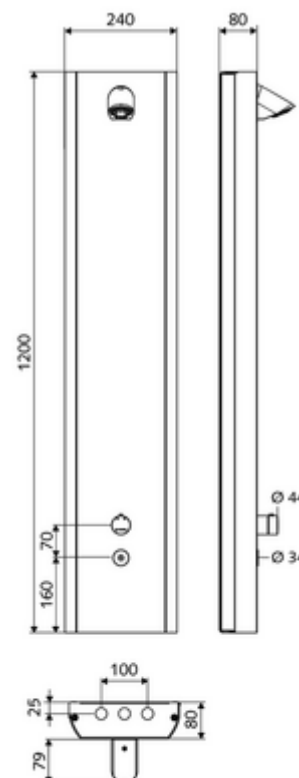

Technische gegevens

- Instelmogelijkheden via SWS/SSC
  - Bedieningskracht (licht / gemiddeld / hard)
  - Manuele programmering (uit / aan)
  - Max. looptijd (1 - 950 s)
  - Stagnatiespoeling (uit/1 - 1000 s, om de 1 - 250 uur na laatste spoeling/om de 1 - 250 uur)
  - Blokkeertijd bediening (uit / 1 - 255 s, time-out 1 - 2000 min)
- Instelmogelijkheden via manuele programmering
  - Max. looptijd (10 - 360 s in 10 programmaniveaus, fabrieksinstelling 20 s)
  - Stagnatiespoeling (uit/20 s, om de 24 uur)
- Debiet: max. 9 l/min drukonafhankelijk
- Werkdruk: 1,0 - 5,0 bar
- Max. rustdruk: 8 bar
- Max. werkingstemperatuur: 70 °C kortstondig
- Aansluiting: 2x DN 15 G 1/2 M
- Werkstof: Bediening Messing, Behuizing Roestvrij staal 1.4404, Buizen Kunststof conform de Duitse drinkwaterverordening, Watertraject Messing conform de Duitse drinkwaterverordening
- Oppervlak: Bediening Chroom, Behuizing Roestvrij staal geborsteld
- Afmetingen: B 240 mm x H 1200 mm x D 80 mm
- Certificaten: Belgaqua

Leveringsgegevens

- Gewicht: 12,80 kg/Stuks