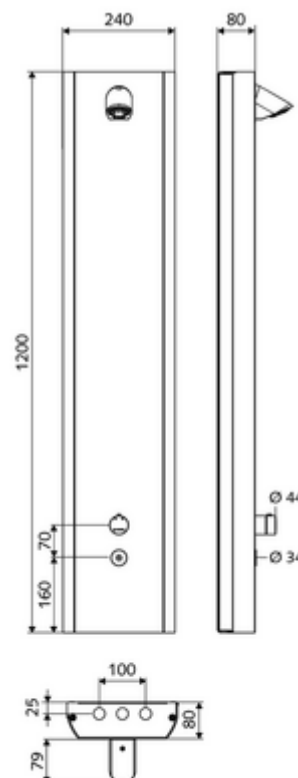

Technische gegevens

- Instelmogelijkheden via SWS/SSC
  - Bedieningskracht (licht / gemiddeld / hard)
  - Manuele programmering (uit / aan)
  - Max. looptijd (1 - 950 s)
  - Stagnatiespoeling (uit/1 - 1000 s, om de 1 - 250 uur na laatste spoeling/om de 1 - 250 uur)
  - Blokkeertijd bediening (uit / 1 - 255 s, time-out 1 - 2000 min)
- Instelmogelijkheden via manuele programmering
  - Max. looptijd (10 - 360 s in 10 programmaniveaus, fabrieksinstelling 20 s)
  - Stagnatiespoeling (uit/20 s, om de 24 uur)
- Debiet: max. 9 l/min drukonafhankelijk
- Werkdruk: 1,0 - 5,0 bar
- Max. rustdruk: 8 bar
- Max. werkingstemperatuur: 70 °C kortstondig
- Aansluiting: 2x DN 15 G 1/2 M
- Werkstof: Bediening Messing, Behuizing Roestvrij staal 1.4404, Buizen Kunststof conform de Duitse drinkwaterverordening, Watertraject Messing conform de Duitse drinkwaterverordening
- Oppervlak: Bediening Chroom, Behuizing Roestvrij staal geborsteld
- Afmetingen: B 240 mm x H 1200 mm x D 80 mm
- Certificaten: Belgaqua

Leveringsgegevens

- Gewicht: 12,80 kg/Stuks