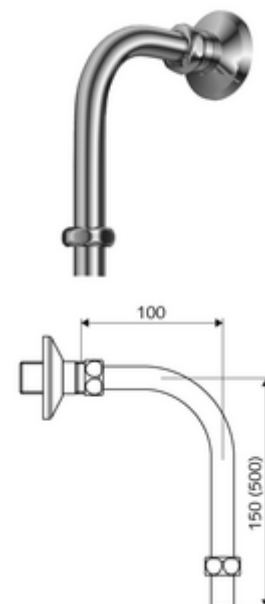

Artikelnummer: 25 668 06 99

Voor VITUS opbouwdouchekranen met doucheaansluiting boven.

Leveringsomvang

- Dubbele nippel met rozet
- 2 klemschroefkoppelingen

Technische gegevens

- Aansluiting: G 1/2 V
- Uitgang: G 1/2 M

Leveringsgegevens

- Gewicht: 0,51 kg/Stuks
- Verpakkingseenheid: 1

Aanbevolen gerelateerde artikelen

| | | |
|------------------------|--------------------------|----|
| Douchekop COMFORT Flex | Artikelnr.: 01 821 06 99 | of |
| | Artikelnr.: 01 814 06 99 | of |