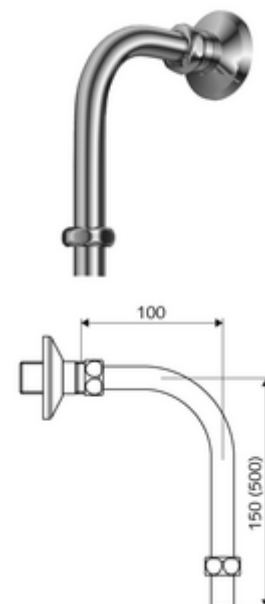

Artikelnummer: 25 667 06 99

Voor VITUS opbouwdouchekranen met doucheaansluiting boven.

Leveringsomvang

- Dubbele nippel met rozet
- 2 klemschroefkoppelingen

Technische gegevens

- Aansluiting: G 1/2 V
- Uitgang: G 1/2 M

Leveringsgegevens

- Gewicht: 0,26 kg/Stuks
- Verpakkingseenheid: 1

Aanbevolen gerelateerde artikelen

Douchekop COMFORT Flex	Artikelnr.: 01 821 06 99	of
	Artikelnr.: 01 814 06 99	of

Gecombineerd met

	Artikelnr.: 01 604 06 99	of
	Artikelnr.: 01 609 06 99	of
	Artikelnr.: 00 214 06 99	of
	Artikelnr.: 00 215 06 99	of
Opbouw-douchekraan VITUS VD-SC-T / o	Artikelnr.: 01 600 06 99	of
Opbouw-douchekraan VITUS VD-SC-T / o	Artikelnr.: 01 605 06 99	of
Opbouw-douchekraan VITUS VD-SC-M / o	Artikelnr.: 01 601 06 99	of
Opbouw-douchekraan VITUS VD-SC-M / o	Artikelnr.: 01 606 06 99	of
Opbouw-douchekraan VITUS VD-Auf/Zu-T / o	Artikelnr.: 01 602 06 99	of
Opbouw-douchekraan VITUS VD-Auf/Zu-T / o	Artikelnr.: 01 607 06 99	of
Opbouw-douchekraan VITUS VD-EH-M / o	Artikelnr.: 01 603 06 99	of
Opbouw-douchekraan VITUS VD-EH-M / o	Artikelnr.: 01 608 06 99	of