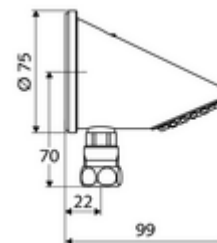

Technische gegevens

- S_Durchfluss: max. 9 l/min drukonafhankelijk
- Oppervlak: Chroom
- Hellingshoek: 23 °
- Aansluiting: Ø 15 (DN 15 G 1/2 M)

Leveringsgegevens

- Gewicht: 1,04 kg/Stuks
- Verpakkingseenheid: 1