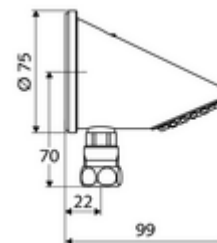

Artikelnummer: 01 846 06 99

Opbouw-douchekop VITUS

Vandalismebestendige douchekop met softstraal en antikalknoppen. Opbouw-douchekop, aansluiting onder.

Leveringsomvang

- Douchekop
- Klenschroefkoppeling
- Bevestigingsmateriaal voor wandmontage

Technische gegevens

- S_Durchfluss: max. 9 l/min drukonafhankelijk
- Oppervlak: Chroom
- Hellingshoek: 23 °
- Aansluiting: $\varnothing$ 15 (DN 15 G 1/2 M)

Leveringsgegevens

- Gewicht: 1,04 kg/Stuks
- Verpakkingseenheid: 1

Aanbevolen gerelateerde artikelen

Opbouw-buisset VITUS

Artikelnr.: 25 666 06 99