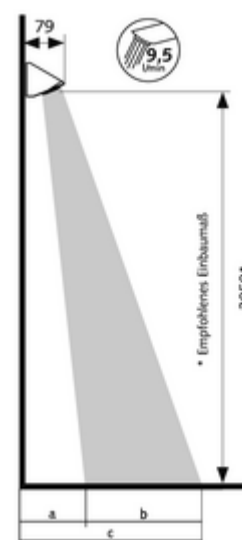

Artikelnummer: 01 821 06 99

Douchekop COMFORT Flex

Instelbare hellingshoek. Vandalismebestendige douchekop met softstraal en antikalknoppen. Afgeronde vorm beperkt risico op zelfmoord.

Leveringsomvang

- Douchekop

Technische gegevens

- S_Durchfluss: max. 9 l/min drukonafhankelijk
- Werkstof: Behuizing Messing conform de Duitse drinkwaterverordening
- Oppervlak: Chroom
- Hellingshoek: 12 - 32 °
- Aansluiting: DN 15 G 1/2 M
- Certificaten: P-IX 29941/IZ, DIN-DVGW, ACS, WRAS
- Geluidsklasse: I
- Debietsklasse: Z

Leveringsgegevens

- Gewicht: 0,50 kg/Stuks
- Verpakkingseenheid: 1

Aanbevolen gerelateerde artikelen

Staalafname-kraan COMFORT Flex

Artikelnr.: 01 823 00 99

Opmerking

- Straalbeeld 12 °: a 260 mm, b 430 mm, c 690 mm
- Straalbeeld 32 °: a 730 mm, b 480 mm, c 1210 mm