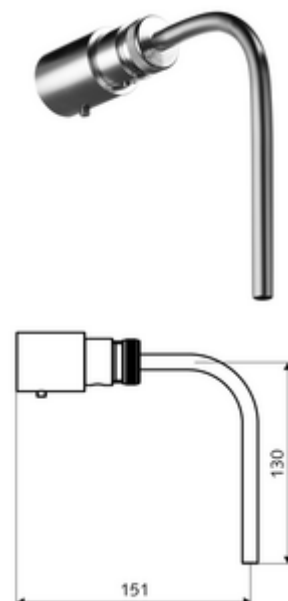

Artikelnummer: 01 816 00 99

Staalafname-kraan voor douchekoppen Voor douchekop BASIC (tot 2015)

Kraan voor monstername volgens DIN ISO 19 458.

Leveringsomvang

- Staalafname-kraan
- Afnamebuis 90° met wartelmoer en afdichtingen

Technische gegevens

- Werkstof: Wartelmoer Messing, Afnamebuis Roestvrij staal, Behuizing Messing conform de Duitse drinkwaterverordening
- Max. werkingstemperatuur: 120 °C kortstondig

Leveringsgegevens

- Gewicht: 0,42 kg/Stuks
- Verpakkingseenheid: 1

Gecombineerd met