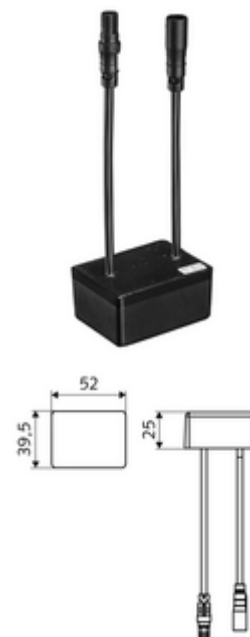

Artikelnummer: 00 906 00 99

CVD-beschermfilter

Filtert stoorimpulsen van elektrische installaties, die niet volgens VDE zijn, als bescherming voor verkeerde werking van de CVD-touch-elektronica.

Leveringsgegevens

- Gewicht: 0,12 kg/Stuks
- Verpakkingseenheid: 1

Gecombineerd met

| | | |
|--------------------------------------|--------------------------|----|
| Inbouw-douchekraan LINUS D-C-T | Artikelnr.: 01 918 06 99 | of |
| Inbouw-douchekraan LINUS D-C-T | Artikelnr.: 01 918 28 99 | of |
| Inbouw-douchekraan LINUS Basic D-C-T | Artikelnr.: 01 909 28 99 | of |
| Inbouw-douchekraan LINUS D-C-M | Artikelnr.: 01 919 06 99 | of |
| Inbouw-douchekraan LINUS D-C-M | Artikelnr.: 01 919 28 99 | of |
| Inbouw-douchekraan LINUS Basic D-C-M | Artikelnr.: 01 920 28 99 | of |
| Inbouw-douchekraan LINUS Basic D-C-V | Artikelnr.: 01 921 28 99 | of |
| Douchepaneel LINUS DP-C-T | Artikelnr.: 00 819 08 99 | of |
| Douchepaneel LINUS DP-C-T | Artikelnr.: 00 820 08 99 | of |
| Douchepaneel LINUS DP-C-T | Artikelnr.: 00 822 08 99 | of |
| Douchepaneel LINUS DP-C-T | Artikelnr.: 00 823 08 99 | of |
| Douchepaneel LINUS Inox DP-C-T | Artikelnr.: 00 841 28 99 | of |
| Douchepaneel LINUS Inox DP-C-T | Artikelnr.: 00 842 28 99 | of |
| Douchepaneel LINUS Inox DP-C-T | Artikelnr.: 00 843 28 99 | of |
| Douchepaneel LINUS Inox DP-C-T-H | Artikelnr.: 00 846 28 99 | of |
| Douchepaneel LINUS Inox DP-C-T-D-H | Artikelnr.: 00 847 28 99 | of |