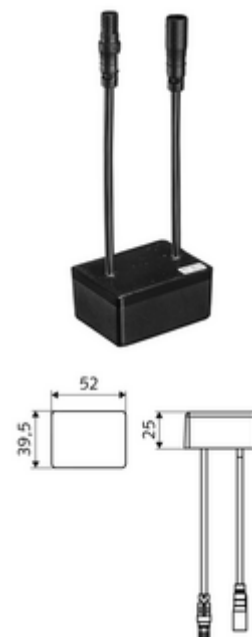

Artikelnummer: 00 906 00 99

CVD-beschermfilter

Filtert stoorimpulsen van elektrische installaties, die niet volgens VDE zijn, als bescherming voor verkeerde werking van de CVD-touch-elektronica.

Leveringsgegevens

- Gewicht: 0,12 kg/Stuks
- Verpakkingseenheid: 1

Gecombineerd met

| | | |
|--------------------------------------|--------------------------|----|
| Inbouw-douchekraan LINUS D-C-T | Artikelnr.: 01 918 06 99 | of |
| Inbouw-douchekraan LINUS D-C-T | Artikelnr.: 01 918 28 99 | of |
| Inbouw-douchekraan LINUS Basic D-C-T | Artikelnr.: 01 909 28 99 | of |
| Inbouw-douchekraan LINUS D-C-M | Artikelnr.: 01 919 06 99 | of |
| Inbouw-douchekraan LINUS D-C-M | Artikelnr.: 01 919 28 99 | of |
| Inbouw-douchekraan LINUS Basic D-C-M | Artikelnr.: 01 920 28 99 | of |
| Inbouw-douchekraan LINUS Basic D-C-V | Artikelnr.: 01 921 28 99 | of |
| Douchepaneel LINUS DP-C-T | Artikelnr.: 00 819 08 99 | of |
| Douchepaneel LINUS DP-C-T | Artikelnr.: 00 820 08 99 | of |
| Douchepaneel LINUS DP-C-T | Artikelnr.: 00 822 08 99 | of |
| Douchepaneel LINUS DP-C-T | Artikelnr.: 00 823 08 99 | of |
| Douchepaneel LINUS Inox DP-C-T | Artikelnr.: 00 841 28 99 | of |
| Douchepaneel LINUS Inox DP-C-T | Artikelnr.: 00 842 28 99 | of |
| Douchepaneel LINUS Inox DP-C-T | Artikelnr.: 00 843 28 99 | of |
| Douchepaneel LINUS Inox DP-C-T-H | Artikelnr.: 00 846 28 99 | of |
| Douchepaneel LINUS Inox DP-C-T-D-H | Artikelnr.: 00 847 28 99 | of |