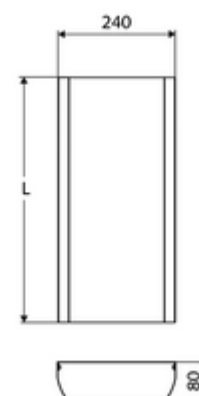

## Koker douchepaneel LINUS Inox

Aansluitplaat voor afdekking van koud- en warmwatertoevoer in opbouw.

### Leveringsomvang

- Aansluitplaat
- Bevestigingsmateriaal

### Technische gegevens

- Meting lengte: 451 - 950 mm
- Werkstof: Roestvrij staal 1.4404
- Oppervlak: Roestvrij staal geborsteld

### Opmerking

- Lengte volgens metingen ter plaatse. Bestelformulier zie [www.schell.eu](http://www.schell.eu).
- Door de productie zijn afwijkingen in de kleur van douchepaneel en aansluitplaat mogelijk.