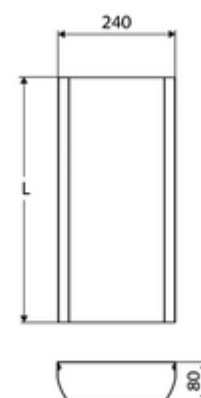

Artikelnummer: 00 851 28 99

Koker douchepaneel LINUS Inox

Aansluitplaat voor afdekking van koud- en warmwatertoevoer in opbouw.

Leveringsomvang

- Aansluitplaat
- Bevestigingsmateriaal

Technische gegevens

- Meting lengte: 451 - 950 mm
- Werkstof: Roestvrij staal 1.4404
- Oppervlak: Roestvrij staal geborsteld

Gecombineerd met

Douchepaneel LINUS Inox DP-C-T	Artikelnr.: 00 841 28 99	of
Douchepaneel LINUS Inox DP-C-T	Artikelnr.: 00 842 28 99	of
Douchepaneel LINUS Inox DP-C-T	Artikelnr.: 00 843 28 99	of
Douchepaneel LINUS Inox DP-SC-T	Artikelnr.: 00 844 28 99	of
Douchepaneel LINUS Inox DP-SC-T	Artikelnr.: 00 845 28 99	of
Douchepaneel LINUS Inox DP-C-T-H	Artikelnr.: 00 846 28 99	of
Douchepaneel LINUS Inox DP-C-T-D-H	Artikelnr.: 00 847 28 99	of

Opmerking

- Lengte volgens metingen ter plaatse. Bestelformulier zie www.schell.eu.
- Door de productie zijn afwijkingen in de kleur van douchepaneel en aansluitplaat mogelijk.