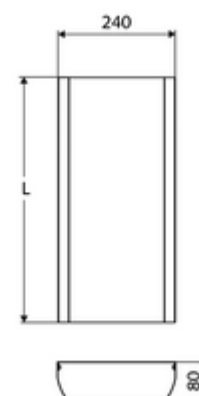

Artikelnummer: 00 851 28 99

Koker douchepaneel LINUS Inox

Aansluitplaat voor afdekking van koud- en warmwatertoevoer in opbouw.

Leveringsomvang

- Aansluitplaat
- Bevestigingsmateriaal

Technische gegevens

- Meting lengte: 451 - 950 mm
- Werkstof: Roestvrij staal 1.4404
- Oppervlak: Roestvrij staal geborsteld

Gecombineerd met

Douchepaneel LINUS Inox DP-C-T	Artikelnr.: 00 841 28 99	of
Douchepaneel LINUS Inox DP-C-T	Artikelnr.: 00 842 28 99	of
Douchepaneel LINUS Inox DP-C-T	Artikelnr.: 00 843 28 99	of
Douchepaneel LINUS Inox DP-SC-T	Artikelnr.: 00 844 28 99	of
Douchepaneel LINUS Inox DP-SC-T	Artikelnr.: 00 845 28 99	of
Douchepaneel LINUS Inox DP-C-T-H	Artikelnr.: 00 846 28 99	of
Douchepaneel LINUS Inox DP-C-T-D-H	Artikelnr.: 00 847 28 99	of

Opmerking

- Lengte volgens metingen ter plaatse. Bestelformulier zie www.schell.eu.
- Door de productie zijn afwijkingen in de kleur van douchepaneel en aansluitplaat mogelijk.