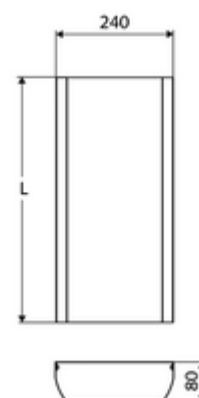

## Koker douchepaneel LINUS Inox

Aansluitplaat voor afdekking van koud- en warmwatertoevoer in opbouw.

### Leveringsomvang

- Aansluitplaat
- Bevestigingsmateriaal

### Technische gegevens

- Meting lengte: 150 - 450 mm
- Werkstof: Roestvrij staal 1.4404
- Oppervlak: Roestvrij staal geborsteld

### Opmerking

- Lengte volgens metingen ter plaatse. Bestelformulier zie [www.schell.eu](http://www.schell.eu).
- Door de productie zijn afwijkingen in de kleur van douchepaneel en aansluitplaat mogelijk.