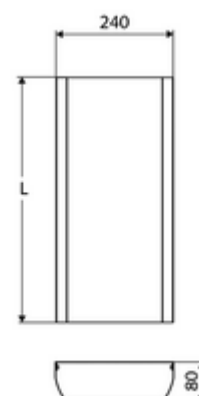

Artikelnummer: 00 849 28 99

Koker douchepaneel LINUS Inox

Aansluitplaat voor afdekking van koud- en warmwatertoevoer in opbouw.

Leveringsomvang

- Aansluitplaat
- Bevestigingsmateriaal

Technische gegevens

- Meting lengte: 150 - 450 mm
- Werkstof: Roestvrij staal 1.4404
- Oppervlak: Roestvrij staal geborsteld

Gecombineerd met

Douchepaneel LINUS Inox DP-C-T	Artikelnr.: 00 841 28 99	of
Douchepaneel LINUS Inox DP-C-T	Artikelnr.: 00 842 28 99	of
Douchepaneel LINUS Inox DP-C-T	Artikelnr.: 00 843 28 99	of
Douchepaneel LINUS Inox DP-SC-T	Artikelnr.: 00 844 28 99	of
Douchepaneel LINUS Inox DP-SC-T	Artikelnr.: 00 845 28 99	of
Douchepaneel LINUS Inox DP-C-T-H	Artikelnr.: 00 846 28 99	of
Douchepaneel LINUS Inox DP-C-T-D-H	Artikelnr.: 00 847 28 99	of

Opmerking

- Lengte volgens metingen ter plaatse. Bestelformulier zie www.schell.eu.
- Door de productie zijn afwijkingen in de kleur van douchepaneel en aansluitplaat mogelijk.