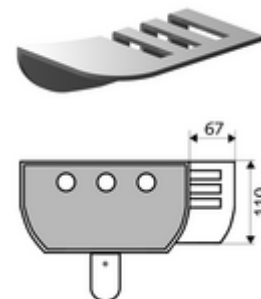

Artikelnummer: 00 809 08 99

Zeehouder douchepaneel LINUS

Zeehouder voor alle SCHELL-douchepanelen LINUS (aluminium) voor latere montage.

Leveringsomvang

- Bevestigingsmateriaal
- Zeehouder

Technische gegevens

- Werkstof: Aluminium
- Oppervlak: Aluminium geanodiseerd

Leveringsgegevens

- Gewicht: 0,18 kg/Stuks
- Verpakkingseenheid: 1