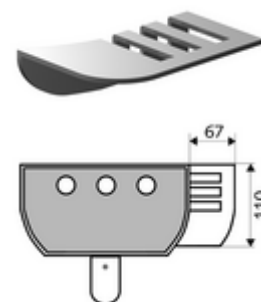

Artikelnummer: 00 809 08 99

Zeephouder douchepaneel LINUS

Zeephouder voor alle SCHELL-douchepanelen LINUS (aluminium) voor latere montage.

Leveringsomvang

- Bevestigingsmateriaal
- Zeephouder

Technische gegevens

- Werkstof: Aluminium
- Oppervlak: Aluminium geanodiseerd

Leveringsgegevens

- Gewicht: 0,18 kg/Stuks
 - Verpakkingseenheid: 1
-