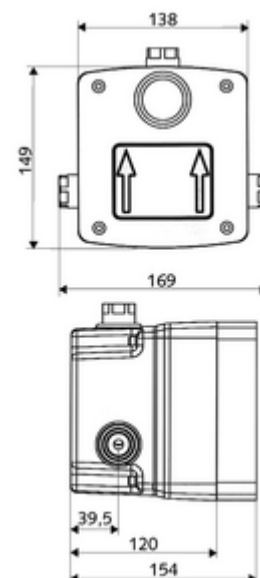

Leveringsomvang

- Masterbox
 - Inbouw-douchekraan met afsluitkraan
 - Ruwbouwdoo
 - Terugslagklep (EN 1717: EB)
 - Zelfsluitende cartouche SC II
 - Voorfilter
- Spoelnippel
- Werfdeksel

Technische gegevens

- Looptijd: 5 - 30 s instelbaar
- Debiet bij 3 bar: 10 l/min
- Werkdruk: 1,0 - 5,0 bar
- Max. rustdruk: 8 bar
- Inbouwdiepte: 80 - 104 mm
- Aansluiting: G 1/2 V
- Uitgang: G 1/2 V
- Werkstof: Behuizing Kunststof, Watertraject Ontzinkingsbestendig messing conform de Duitse drinkwaterverordening
- Afmetingen: B 138 mm x H 149 mm x D 120 mm
- Certificaten: P-IX 19960/IB, DIN-DVGW, Belgaqua
- Geluidsklasse: I
- Debietsklasse: B

Leveringsgegevens

- Gewicht: 1,70 kg/Stuks
- Verpakkingseenheid: 1

Noodzakelijke gerelateerde items

Inbouw-douchekraan LINUS D-SC-V	Artikelnr.: 01 833 06 99	of
Inbouw-douchekraan LINUS D-SC-V	Artikelnr.: 01 833 28 99	of
<u>Voor afdichtingen van constructies volgens DIN 18534</u>		
Dilatatiemanchet	Artikelnr.: 00 919 00 99	