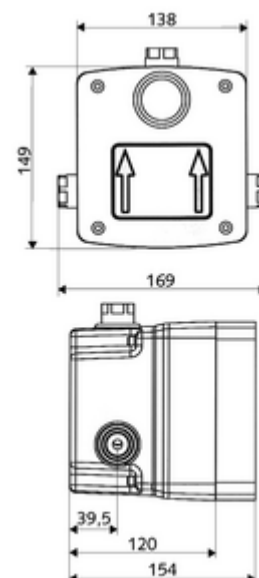

Leveringsomvang

- Masterbox
 - Ruwbouwdoo
 - Inbouw-douchekraan met afsluitkraan
 - Zelfsluitende cartouche SC II
 - Voorfilter
 - Terugslagklep (EN 1717: EB)
- Spoelnippel
- Werfdeksel

Technische gegevens

- Looptijd: 5 - 30 s instelbaar
- Debiet bij 3 bar: 10 l/min
- Werkdruk: 1,0 - 5,0 bar
- Max. rustdruk: 8 bar
- Inbouwdiepte: 80 - 104 mm
- Aansluiting: G 1/2 V
- Uitgang: G 1/2 V
- Werkstof: Behuizing Kunststof; Watertraject Ontzinkingsbestendig messing conform de Duitse drinkwaterverordening
- Afmetingen: B 138 mm x H 149 mm x D 120 mm
- Certificaten: P-IX 19960/IB, DIN-DVGW
- Geluidsklasse: I
- Debietsklasse: B

Leveringsgegevens

- Gewicht: 1,70 kg/Stuks
- Verpakkingseenheid: 1

Noodzakelijke gerelateerde items

Inbouw-douchekraan LINUS D-SC-V	Artikelnr.: 01 833 06 99	of
Inbouw-douchekraan LINUS D-SC-V	Artikelnr.: 01 833 28 99	of
<u>Voor afdichtingen van constructies volgens DIN 18534</u>		
Dilatatiemanchet	Artikelnr.: 00 919 00 99	