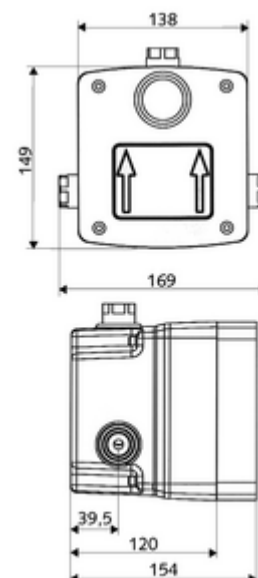

Leveringsomvang

- Masterbox
 - Inbouw-douchekraan met afsluitkraan
 - Ruwbouwdoo
 - Terugslagklep (EN 1717: EB)
 - Zelfsluitende cartouche SC II
 - Voorfilter
- Spoelnippel
- Werfdeksel

Technische gegevens

- Looptijd: 5 - 30 s instelbaar
- Debiet bij 3 bar: 10 l/min
- Werkdruk: 1,0 - 5,0 bar
- Max. rustdruk: 8 bar
- Inbouwdiepte: 80 - 104 mm
- Aansluiting: G 1/2 V
- Uitgang: G 1/2 V
- Werkstof: Behuizing Kunststof, Watertraject Ontzinkingsbestendig messing conform de Duitse drinkwaterverordening
- Afmetingen: B 138 mm x H 149 mm x D 120 mm
- Certificaten: P-IX 19960/IB, DIN-DVGW, Belgaqua
- Geluidsklasse: I
- Debietsklasse: B

Leveringsgegevens

- Gewicht: 1,70 kg/Stuks
- Verpakkingseenheid: 1

Noodzakelijke gerelateerde items

Inbouw-douchekraan LINUS D-SC-V	Artikelnr.: 01 833 06 99	of
Inbouw-douchekraan LINUS D-SC-V	Artikelnr.: 01 833 28 99	of
<u>Voor afdichtingen van constructies volgens DIN 18534</u>		
Dilatatiemanchet	Artikelnr.: 00 919 00 99	