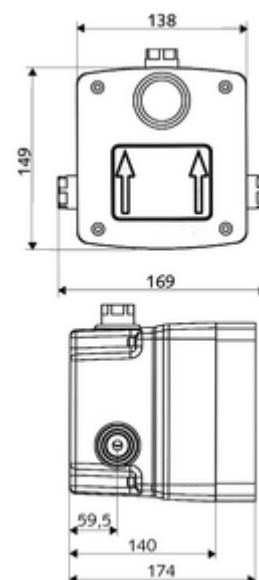

Artikelnummer: 01 822 00 99

Inbouw-Masterbox WBD-E-V Voorgemengd water

Voor Inbouw-douche kranen LINUS Basic D-C-V. Elektronische activering. Met afdichte doosdoorvoeringen en afsluitkraan binnenin.

Leveringsomvang

- Masterbox
 - Inbouw-douchekraan met afsluitkraan
 - Ruwbouwdoo
 - Magneetventiel 6 V
 - Terugslagklep (EN 1717: EB)
 - Voorfilter
- Spoelnippel
- Werfdeksel

Technische gegevens

- Debiet bij 3 bar: 15 l/min
- Werkdruk: 1,0 - 5,0 bar
- Max. rustdruk: 8 bar
- Max. werkingstemperatuur: 70 °C (80 °C voor thermische desinfectie)
- Inbouwdiepte: 100 - 124 mm
- Aansluiting: DN 15 G 1/2 V
- Uitgang: DN 15 G 1/2 V
- Werkstof: Behuizing Kunststof, Watertraject Ontzinkingsbestendig messing conform de Duitse drinkwaterverordening
- Afmetingen: B 138 mm x H 149 mm x D 140 mm
- Certificaten: P-IX 18001/IA, Belgaqua
- Geluidsklasse: I
- Debietsklasse: A

Leveringsgegevens

- Gewicht: 1,79 kg/Stuks
- Verpakkingseenheid: 1

Noodzakelijke gerelateerde items

Inbouw-douchekraan LINUS Basic D-C-V Artikelnr.: 01 921 28 99
Voor afdichtingen van constructies volgens DIN 18534
 Dilatatiemanchet Artikelnr.: 00 919 00 99