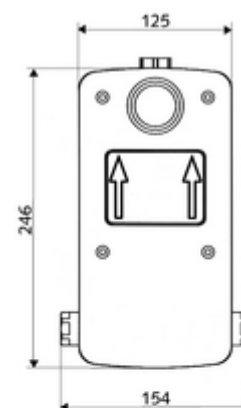

Artikelnummer: 01 802 00 99

Inbouw-Masterbox WBD-E-T Mengwater, ThermoProtect thermostaat

Voor Inbouw-douche kranen LINUS / LINUS Basic D-C-T. Elektronische activering. Met afgedichte doosdoorvoeringen en afsluitkraan binnenin. Extra bevestiging van een magneetventiel voor thermische desinfectie mogelijk.

Leveringsomvang

- Masterbox
  - 2 voorfilters
  - Ruwbouwdoo
  - Magneetventiel 6 V
  - Inbouw-douchekraan met 2 afsluitkranen
  - ThermoProtect thermostaat volgens EN 1111, verbrandingsbeveiliging in geval van storing in de koudwatertoevoer
  - 2 terugslagkleppen (EN 1717: EB)
- Spoelnippel
- Werfdeksel

Technische gegevens

- Debiet bij 3 bar: 15 l/min
- Werkdruk: 1,0 - 5,0 bar
- Max. rustdruk: 8 bar
- Max. werkingstemperatuur: 70 °C (voor thermische desinfectie 80 °C max. 10 min./dag)
- Inbouwdiepte: 88 - 112 mm
- Aansluiting: 2x G 1/2 V
- Uitgang: G 1/2 V
- Werkstof: Behuizing Kunststof, Watertraject Ontzinkingsbestendig messing conform de Duitse drinkwaterverordening
- Afmetingen: B 125 mm x H 246 mm x D 158 mm
- Certificaten: P-IX 18001/IA, Belgaqua
- Geluidsklasse: I
- Debietsklasse: A

Leveringsgegevens

- Gewicht: 3,08 kg/Stuks
- Verpakkingseenheid: 1

Noodzakelijke gerelateerde items

Inbouw-douchekraan LINUS D-C-T	Artikelnr.: 01 918 06 99	of
Inbouw-douchekraan LINUS D-C-T	Artikelnr.: 01 918 28 99	of
Inbouw-douchekraan LINUS Basic D-C-T	Artikelnr.: 01 909 28 99	of
<u>Voor afdichtingen van constructies volgens DIN 18534</u>		
Dilatatiemanchet	Artikelnr.: 00 920 00 99	

Aanbevolen gerelateerde artikelen

Douche-Module MONTUS	Artikelnr.: 03 091 00 99