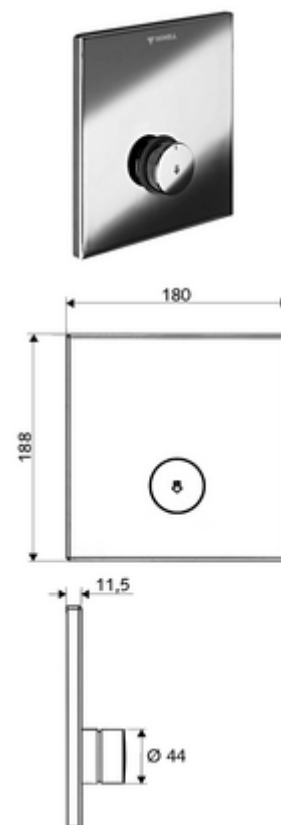

Artikelnummer: 01 833 06 99

Inbouw-douchekraan LINUS D-SC-V Voorgemengd water

Voor Inbouw-Masterbox WBD-SC-V. Manuele activering met automatische sluiting.

Leveringsomvang

- Frontplaat
 - Zelfsluitende knop SC-V met overschuifhuls
- Montageframe
- Bevestigingsmateriaal

Technische gegevens

- Werkstof: Bediening Messing, Frontplaat Messing
- Oppervlak: Bediening Chroom, Frontplaat Chroom
- Afmetingen frontplaat: B 180 mm x H 188 mm x D 11,5 mm

Leveringsgegevens

- Gewicht: 1,40 kg/Stuks
- Verpakkingseenheid: 1

Noodzakelijke gerelateerde items

Inbouw-Masterbox WBD-SC-V

Artikelnr.: 01 827 00 99

Aanbevolen gerelateerde artikelen

Douchekop COMFORT Flex

Artikelnr.: 01 821 06 99 of

Douchekop Aerosolarm

Artikelnr.: 01 814 06 99 of