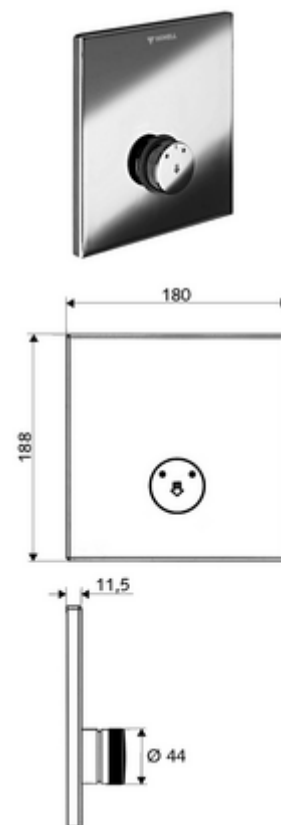

Artikelnummer: 01 832 06 99

Inbouw-douchekraan LINUS D-SC-M Mengwater

Voor Inbouw-Masterbox WBD-SC-M. Manuele activering met automatische sluiting.

Leveringsomvang

- Frontplaat
 - Zelfsluitende knop SC-M met overschuifhuls
- Montageframe
- Bevestigingsmateriaal

Technische gegevens

- Werkstof: Bediening Messing; Frontplaat Messing
- Oppervlak: Bediening Chroom; Frontplaat Chroom
- Afmetingen frontplaat: B 180 mm x H 188 mm x D 11,5 mm

Leveringsgegevens

- Gewicht: 1,22 kg/Stuks
- Verpakkingseenheid: 1

Noodzakelijke gerelateerde items

Inbouw-Masterbox WBD-SC-M

Artikelnr.: 01 867 00 99

Aanbevolen gerelateerde artikelen

| | | |
|---|--------------------------|----|
| Douchekop COMFORT Flex | Artikelnr.: 01 821 06 99 | of |
| Douchekop Aerosolarm | Artikelnr.: 01 814 06 99 | of |
| Wandaansluitbocht PURIS | Artikelnr.: 06 469 06 99 | of |
| Wandaansluitbocht | Artikelnr.: 06 463 06 99 | of |
| <u>Bij een te diepe inbouw van de Masterbox</u> | | |
| Verlengingscartouche D-SC-M | Artikelnr.: 29 648 06 99 | of |
| Verlengingscartouche D-SC-M | Artikelnr.: 29 649 06 99 | of |