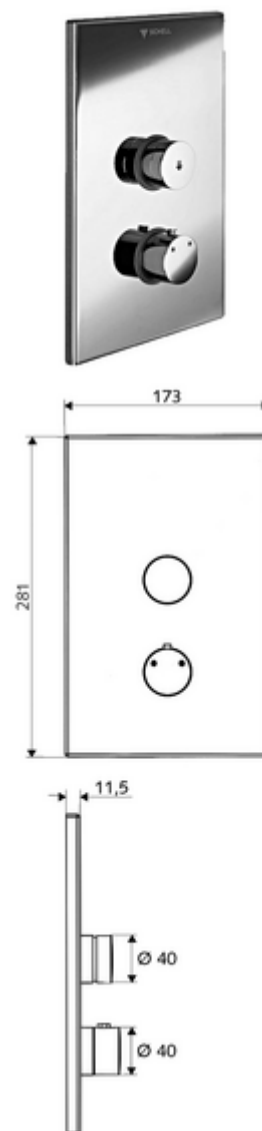

Artikelnummer: 01 809 28 99

Inbouw-douchekraan LINUS D-SC-T Mengwater, ThermoProtect thermostaat

Voor Inbouw-Masterbox WBD-SC-T. Manuele activering met automatische sluiting.

Leveringsomvang

- Frontplaat
  - Zelfsluitende knop SC-V met overschuifhuls
  - Bedieningstoets voor thermostaat met overschuifhuls, ont-/vergrendelbare temperatuurblokkering 38 °C
- Montageframe
- Bevestigingsmateriaal

Technische gegevens

- Werkstof: Bediening Messing, Frontplaat Roestvrij staal
- Oppervlak: Bediening Chroom, Frontplaat Roestvrij staal geborsteld
- Afmetingen frontplaat: B 173 mm x H 281 mm x D 11,5 mm

Leveringsgegevens

- Gewicht: 1,96 kg/Stuks
- Verpakkingseenheid: 1

Noodzakelijke gerelateerde items

Inbouw-Masterbox WBD-SC-T Artikelnr.: 01 800 00 99

Aanbevolen gerelateerde artikelen

Thermostaatgreep EasyGrip	Artikelnr.: 29 192 06 99
Douchekop COMFORT Flex	Artikelnr.: 01 821 06 99 of
Douchekop Aerosolarm	Artikelnr.: 01 814 06 99 of
Wandaansluitbocht PURIS	Artikelnr.: 06 469 06 99 of
Wandaansluitbocht	Artikelnr.: 06 463 06 99 of

Voor manuele thermische desinfectie

Magneetventiel thermische desinfectie	Artikelnr.: 01 875 00 99
Sleutelschakelaar voor thermische desinfectie	Artikelnr.: 01 538 00 99
Inbouw-netvoedingseenheid 12 VDC, 100 - 240 VAC, 50 - 60 Hz	Artikelnr.: 01 566 00 99 of
Netvoedingseenheid 12 VDC, 100 - 240 VAC, 50 - 60 Hz	Artikelnr.: 01 490 00 99 of
Elektrische verdeelkast 12 VDC, 100 - 240 VAC, 50 - 60 Hz	Artikelnr.: 01 537 00 99 of

Bij een te diepe inbouw van de Masterbox

Verlengingsset D-SC-T 25 mm	Artikelnr.: 01 859 06 99 of
Verlengingsset D-C-M D-SC-T 50 mm	Artikelnr.: 01 863 06 99 of