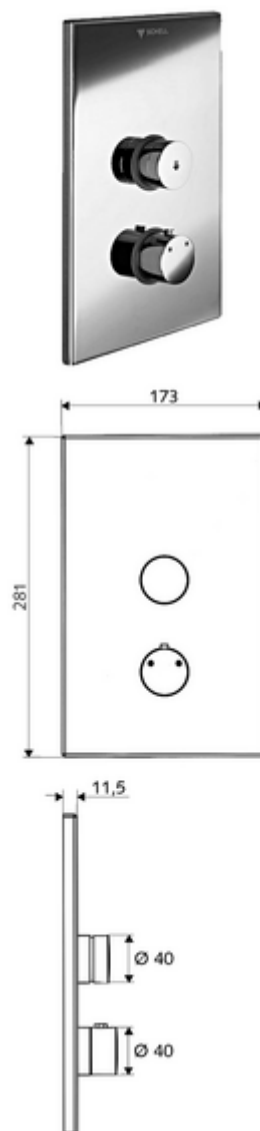

Artikelnummer: 01 809 28 99

Inbouw-douchekraan LINUS D-SC-T Mengwater, ThermoProtect thermostaat

Voor Inbouw-Masterbox WBD-SC-T. Manuele activering met automatische sluiting.

Leveringsomvang

- Frontplaat
 - Zelfsluitende knop SC-V met overschuifhuls
 - Bedieningstoets voor thermostaat met overschuifhuls, ont-/vergrendelbare temperatuurblokkering 38 °C
- Montageframe
- Bevestigingsmateriaal

Technische gegevens

- Werkstof: Bediening Messing, Frontplaat Roestvrij staal
- Oppervlak: Bediening Chroom, Frontplaat Roestvrij staal geborsteld
- Afmetingen frontplaat: B 173 mm x H 281 mm x D 11,5 mm

Leveringsgegevens

- Gewicht: 1,96 kg/Stuks
- Verpakkingseenheid: 1

Noodzakelijke gerelateerde items

Inbouw-Masterbox WBD-SC-T Artikelnr.: 01 800 00 99

Aanbevolen gerelateerde artikelen

Douchekop COMFORT Flex
 Artikelnr.: 29 192 06 99
 Artikelnr.: 01 821 06 99 of
 Artikelnr.: 01 814 06 99 of
 Artikelnr.: 06 469 06 99 of
 Artikelnr.: 06 463 06 99 of