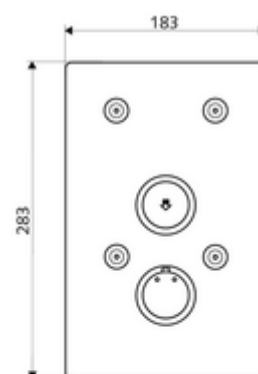

Artikelnummer: 01 900 28 99

Inbouw-douchekraan LINUS Basic D-SC-T Mengwater, ThermoProtect thermostaat

Voor Inbouw-Masterbox WBD-SC-T. Manuele activering met automatische sluiting.

Leveringsomvang

- Frontplaat
  - Zelfsluitende knop SC-V met overschuifhuls
  - Bedieningstoets voor thermostaat met overschuifhuls, ont-/vergrendelbare temperatuurblokkering 38 °C
- Bevestigingsmateriaal

Technische gegevens

- Werkstof: Bediening Messing, Frontplaat Roestvrij staal
- Oppervlak: Bediening Chroom, Frontplaat Roestvrij staal geborsteld
- Afmetingen frontplaat: B 183 mm x H 283 mm x D 3 mm

Leveringsgegevens

- Gewicht: 1,78 kg/Stuks
- Verpakkingseenheid: 1

Noodzakelijke gerelateerde items

Inbouw-Masterbox WBD-SC-T Artikelnr.: 01 800 00 99

Aanbevolen gerelateerde artikelen

Thermostaatgreep EasyGrip	Artikelnr.: 29 192 06 99
Douchekop COMFORT Flex	Artikelnr.: 01 821 06 99 of
Douchekop Aerosolarm	Artikelnr.: 01 814 06 99 of
Wandaansluitbocht PURIS	Artikelnr.: 06 469 06 99 of
Wandaansluitbocht	Artikelnr.: 06 463 06 99 of
<u>Voor manuele thermische desinfectie</u>	
Magneetventiel thermische desinfectie	Artikelnr.: 01 875 00 99
Sleutelschakelaar voor thermische desinfectie	Artikelnr.: 01 538 00 99
Inbouw-netvoedingseenheid 12 VDC, 100 - 240 VAC, 50 - 60 Hz	Artikelnr.: 01 566 00 99 of
Netvoedingseenheid 12 VDC, 100 - 240 VAC, 50 - 60 Hz	Artikelnr.: 01 490 00 99 of
Elektrische verdeelkast 12 VDC, 100 - 240 VAC, 50 - 60 Hz	Artikelnr.: 01 537 00 99 of
<u>Bij een te diepe inbouw van de Masterbox</u>	
Verlengingsset D-SC-T 25 mm	Artikelnr.: 01 859 06 99 of
Verlengingsset D-C-M D-SC-T 50 mm	Artikelnr.: 01 863 06 99 of