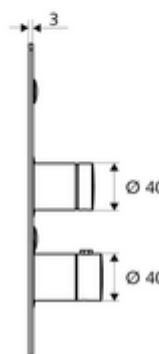

Artikelnummer: 01 900 28 99

Inbouw-douchekraan LINUS Basic D-SC-T Mengwater, ThermoProtect thermostaat

Voor Inbouw-Masterbox WBD-SC-T. Manuele activering met automatische sluiting.

Leveringsomvang

- Frontplaat
  - Zelfsluitende knop SC-V met overschuifhuls
  - Bedieningstoets voor thermostaat met overschuifhuls, ont-/vergrendelbare temperatuurblokkering 38 °C
- Bevestigingsmateriaal

Technische gegevens

- Werkstof: Bediening Messing, Frontplaat Roestvrij staal
- Oppervlak: Bediening Chroom, Frontplaat Roestvrij staal geborsteld
- Afmetingen frontplaat: B 183 mm x H 283 mm x D 3 mm

Leveringsgegevens

- Gewicht: 1,78 kg/Stuks
- Verpakkingseenheid: 1

Noodzakelijke gerelateerde items

Inbouw-Masterbox WBD-SC-T Artikelnr.: 01 800 00 99

Aanbevolen gerelateerde artikelen

Thermostaatgreep EasyGrip	Artikelnr.: 29 192 06 99
Douchekop COMFORT Flex	Artikelnr.: 01 821 06 99 of
Douchekop Aerosolarm	Artikelnr.: 01 814 06 99 of
Wandaansluitbocht PURIS	Artikelnr.: 06 469 06 99 of
Wandaansluitbocht	Artikelnr.: 06 463 06 99 of
<u>Voor manuele thermische desinfectie</u>	
Magneetventiel thermische desinfectie	Artikelnr.: 01 875 00 99
Sleutelschakelaar voor thermische desinfectie	Artikelnr.: 01 538 00 99
Inbouw-netvoedingseenheid 12 VDC, 100 - 240 VAC, 50 - 60 Hz	Artikelnr.: 01 566 00 99 of
Netvoedingseenheid 12 VDC, 100 - 240 VAC, 50 - 60 Hz	Artikelnr.: 01 490 00 99 of
Elektrische verdeelkast 12 VDC, 100 - 240 VAC, 50 - 60 Hz	Artikelnr.: 01 537 00 99 of
<u>Bij een te diepe inbouw van de Masterbox</u>	
Verlengingsset D-SC-T 25 mm	Artikelnr.: 01 859 06 99 of
Verlengingsset D-C-M D-SC-T 50 mm	Artikelnr.: 01 863 06 99 of