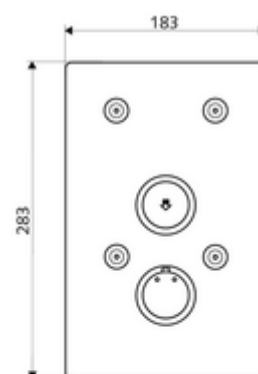

Artikelnummer: 01 900 28 99

Inbouw-douchekraan LINUS Basic D-SC-T Mengwater, ThermoProtect thermostaat

Voor Inbouw-Masterbox WBD-SC-T. Manuele activering met automatische sluiting.

Leveringsomvang

- Frontplaat
  - Zelfsluitende knop SC-V met overschuifhuls
  - Bedieningstoets voor thermostaat met overschuifhuls, ont-/vergrendelbare temperatuurblokkering 38 °C
- Bevestigingsmateriaal

Technische gegevens

- Werkstof: Bediening Messing, Frontplaat Roestvrij staal
- Oppervlak: Bediening Chroom, Frontplaat Roestvrij staal geborsteld
- Afmetingen frontplaat: B 183 mm x H 283 mm x D 3 mm

Leveringsgegevens

- Gewicht: 1,78 kg/Stuks
- Verpakkingseenheid: 1

Noodzakelijke gerelateerde items

Inbouw-Masterbox WBD-SC-T Artikelnr.: 01 800 00 99

Aanbevolen gerelateerde artikelen

Douchekop COMFORT Flex	Artikelnr.: 29 192 06 99
	Artikelnr.: 01 821 06 99 of
	Artikelnr.: 01 814 06 99 of
	Artikelnr.: 06 469 06 99 of
	Artikelnr.: 06 463 06 99 of
Wandaansluitbocht	
<u>Voor manuele thermische desinfectie</u>	
Magneetventiel thermische desinfectie	Artikelnr.: 01 875 00 99
Sleutelschakelaar voor thermische desinfectie	Artikelnr.: 01 538 00 99
Inbouw-netvoedingseenheid 12 VDC, 100 - 240 VAC, 50 - 60 Hz	Artikelnr.: 01 566 00 99 of
Netvoedingseenheid 12 VDC, 100 - 240 VAC, 50 - 60 Hz	Artikelnr.: 01 490 00 99 of
Elektrische verdeelkast 12 VDC, 100 - 240 VAC, 50 - 60 Hz	Artikelnr.: 01 537 00 99 of
<u>Bij een te diepe inbouw van de Masterbox</u>	
Verlengingsset D-SC-T 25 mm	Artikelnr.: 01 859 06 99 of
Verlengingsset D-C-M D-SC-T 50 mm	Artikelnr.: 01 863 06 99 of