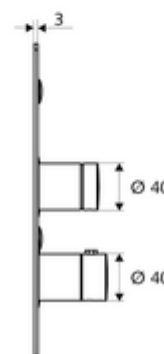

Artikelnummer: 01 900 28 99

Inbouw-douchekraan LINUS Basic D-SC-T Mengwater, ThermoProtect thermostaat

Voor Inbouw-Masterbox WBD-SC-T. Manuele activering met automatische sluiting.

Leveringsomvang

- Frontplaat
  - Zelfsluitende knop SC-V met overschuifhuls
  - Bedieningstoets voor thermostaat met overschuifhuls, ont-/vergrendelbare temperatuurblokkering 38 °C
- Bevestigingsmateriaal

Technische gegevens

- Werkstof: Bediening Messing, Frontplaat Roestvrij staal
- Oppervlak: Bediening Chroom, Frontplaat Roestvrij staal geborsteld
- Afmetingen frontplaat: B 183 mm x H 283 mm x D 3 mm

Leveringsgegevens

- Gewicht: 1,78 kg/Stuks
- Verpakkingseenheid: 1

Noodzakelijke gerelateerde items

Inbouw-Masterbox WBD-SC-T Artikelnr.: 01 800 00 99

Aanbevolen gerelateerde artikelen

Douchekop COMFORT Flex	Artikelnr.: 29 192 06 99
	Artikelnr.: 01 821 06 99 of
	Artikelnr.: 01 814 06 99 of
	Artikelnr.: 06 469 06 99 of
	Artikelnr.: 06 463 06 99 of
Wandaansluitbocht	
<u>Voor manuele thermische desinfectie</u>	
Magneetventiel thermische desinfectie	Artikelnr.: 01 875 00 99
Sleutelschakelaar voor thermische desinfectie	Artikelnr.: 01 538 00 99
Inbouw-netvoedingseenheid 12 VDC, 100 - 240 VAC, 50 - 60 Hz	Artikelnr.: 01 566 00 99 of
Netvoedingseenheid 12 VDC, 100 - 240 VAC, 50 - 60 Hz	Artikelnr.: 01 490 00 99 of
Elektrische verdeelkast 12 VDC, 100 - 240 VAC, 50 - 60 Hz	Artikelnr.: 01 537 00 99 of
<u>Bij een te diepe inbouw van de Masterbox</u>	
Verlengingsset D-SC-T 25 mm	Artikelnr.: 01 859 06 99 of
Verlengingsset D-C-M D-SC-T 50 mm	Artikelnr.: 01 863 06 99 of