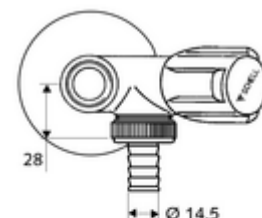

Artikelnummer: 03 309 06 99

Aansluitkraan COMFORT

Aansluitkraan voor enkelvoudige tappunten. Met COMFORT-greep en bovendeel met vetkamer.

Leveringsomvang

- Aansluitkraan
 - COMFORT-greep
 - Bovendeel met vetkamer
 - Terugslagklep (EN 1717: EB)
- Slangschroefverbinding

Technische gegevens

- Werkstof: Messing conform de Duitse drinkwaterverordening
- Oppervlak: Chroom
- Veiligheidsinrichting volgens EN 1717: EB
- Aansluiting: DN 15 G 1/2 M
- Uitgang: Slangschroefverbinding \varnothing 14,5 mm (DN 20 G 3/4 M), DN 15 G 1/2 V
- Certificaten: PA-IX 2852/II, ACS
- Geluidsklasse: II, bij 100% debiet