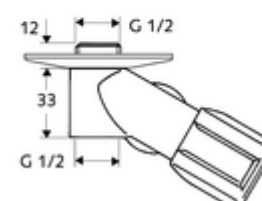

Artikelnummer: 03 309 06 99

Aansluitkraan COMFORT

Aansluitkraan voor enkelvoudige tappunten. Met COMFORT-greep en bovendeel met vetkamer.

Leveringsomvang

- Aansluitkraan
 - COMFORT-greep
 - Bovendeel met vetkamer
 - Terugslagklep (EN 1717: EB)
- Slangschroefverbinding

Technische gegevens

- Werkstof: Messing conform de Duitse drinkwaterverordening
- Oppervlak: Chroom
- Veiligheidsinrichting volgens EN 1717: EB
- Aansluiting: DN 15 G 1/2 M
- Uitgang: Slangschroefverbinding \varnothing 14,5 mm (DN 20 G 3/4 M), DN 15 G 1/2 V
- Certificaten: PA-IX 2852/II, ACS
- Geluidsklasse: II, bij 100% debiet