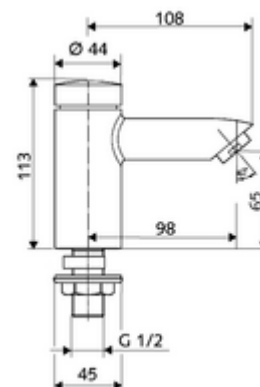

### Technische gegevens

- Looptijd: 2 - 15 s instelbaar (7 s Fabrieksinstelling)
- S\_Durchfluss: max. 5 l/min drukonafhankelijk
- Werkdruk: 1,0 - 5,0 bar
- Max. rustdruk: 8 bar
- Max. werkingstemperatuur: 70 °C (80 °C voor thermische desinfectie)
- Aansluiting: DN 15 G 1/2 M
- Werkstof: Behuizing Messing conform de Duitse drinkwaterverordening
- Oppervlak: Chroom
- Certificaten: P-IX 19958/IO, DIN-DVGW, WRAS
- Geluidsklasse: I
- Debietsklasse: O