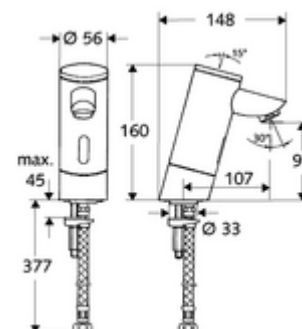

Leveringsomvang

- Eéngatskraan met infraroodsensor
 - Elektronica met infraroodsensor, programmeerbaar
 - Vandalismebestendige volledig metalen behuizing
 - Magneetventiel 6 V met voorfilter
 - Batterijvak 6 V (geïntegreerd)
 - Straalregelaar
- 4x AAA alkalinebatterijen 1,5 V
- Flexibele aansluitslang Clean-Fix S G 3/8 V x 380 mm, met voorfilter
- Bevestigingsmateriaal voor montage wastafel

Technische gegevens

- Instelmogelijkheden via SWS/SSC
 - Sensorreikwijdte (kort / gemiddeld / lang)
 - Programmering via benaderingsreflectie (uit / aan)
 - Max. looptijd (1 - 360 s)
 - Nalooptijd (0,6 - 60 s)
 - Stagnatiespoeling (uit/5-600 s, om de 1 - 240 uur na laatste spoeling/om de 1 - 24 uur)
 - Continue spoeling voor thermische desinfectie, met bescherming tegen verbranding (uit/15 - 600 s)
 - Continue stroom (uit/15 - 600 s)
 - Energiespaarmodus (uit/1 - 254 uur na laatste gebruik)
 - Reinigingsstop (uit/60 - 360 s)
- Instelmogelijkheden via benaderingsreflectie
 - Sensorreikwijdte (kort / gemiddeld / lang)
 - Stagnatiespoeling (uit/30 s, om de 24 uur na laatste spoeling/om de 24 uur)
 - Continue spoeling voor thermische desinfectie, met bescherming tegen verbranding (uit/300 s/120 s)
 - Reinigingsstop (uit/60 s)
- Debiet: max. 5 l/min drukonafhankelijk
- Werkdruk: 1,0 - 5,0 bar
- Max. rustdruk: 8 bar
- Max. werkingstemperatuur: 70 °C (80 °C voor thermische desinfectie)
- Aansluiting: G 3/8 V
- Werkstof: Behuizing Messing conform de Duitse drinkwaterverordening
- Oppervlak: Chroom
- Certificaten: P-IX 9523-I, WRAS aangevraagd
- Geluidsklasse: I