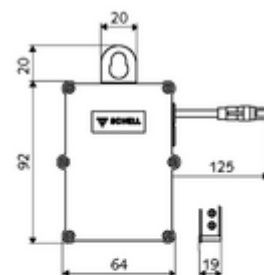

codice articolo: 00 503 00 99

SWS Sistema di gestione a radiofrequenza FM

Per coprire elevate tratte radio tra il sistema a radiofrequenza estensibile SWS e il server di gestione acqua SWS mediante una rete a radiofrequenza mesh.

In dotazione

- SWS Sistema di gestione a radiofrequenza FM

Dati di consegna

- Peso: 0,10 kg/Pezzo
- Unità d'imballaggio: 1

Articoli abbinati necessari

SWS Server	Articolo no.: 00 500 00 99
SWS Alimentatore da rete BUS	Articolo no.: 00 505 00 99
SWS Sistema a radiofrequenza estensibile Bus BE-F	Articolo no.: 00 502 00 99 oppure
SWS Sistema a radiofrequenza BUS estensibile VITUS BE-FV	Articolo no.: 00 507 00 99 oppure
Alimentatore a spina da 9 V.c.c., 100 - 240 V.c.a., 50 - 60 Hz	Articolo no.: 00 912 00 99 oppure
Alimentatore sottotraccia da 9 V.c.c., 100 - 240 V.c.a., 50 - 60 Hz	Articolo no.: 01 315 00 99 oppure