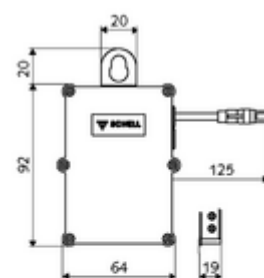

codice articolo: 00 503 00 99

SWS Sistema di gestione a radiofrequenza FM

Per coprire elevate tratte radio tra il sistema a radiofrequenza estensibile SWS e il server di gestione acqua SWS mediante una rete a radiofrequenza mesh.

In dotazione

- SWS Sistema di gestione a radiofrequenza FM

Dati di consegna

- Peso: 0,10 kg/Pezzo
- Unità d'imballaggio: 1

Articoli abbinati necessari

SWS Server	Articolo no.: 00 500 00 99
SWS Alimentatore da rete BUS	Articolo no.: 00 505 00 99
SWS Sistema a radiofrequenza estensibile Bus BE-F	Articolo no.: 00 502 00 99 oppure
SWS Sistema a radiofrequenza BUS estensibile VITUS BE-FV	Articolo no.: 00 507 00 99 oppure
Alimentatore a spina da 9 V.c.c., 100 - 240 V.c.a., 50 - 60 Hz	Articolo no.: 00 912 00 99 oppure
Alimentatore sottotraccia da 9 V.c.c., 100 - 240 V.c.a., 50 - 60 Hz	Articolo no.: 01 315 00 99 oppure