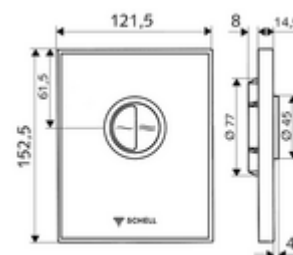

codice articolo: 02 826 00 99

Placca di comando WC AMBITION Eco

Vetro infrangibile Risciacquo normale e di risparmio. Per sciacquone WC sottotraccia COMPACT II SCHELL .

In dotazione

- Placca di comando dal design particolare in vetro infrangibile
  - Tasto di attivazione in ghisa pressofusione zincata per cacciata di risparmio e cacciata principale
- Cartuccia a chiusura temporizzata con ago per pulire gli iniettori automatico
- Diaframma per la regolazione della portata
- Telaio di montaggio

Dati tecnici

- Risciacquo normale e di risparmio: Flusso di cacciata a risparmio 3 l, Flusso 4,5 - 9,0 l
- Materiale: Attivazione Ghisa in pressofusione zincata, Frontalino Vetro di sicurezza (ESD), Telaio Plastica
- Superficie: Attivazione cromato, Frontalino Nero, Telaio cromato
- Dimensioni frontalino: L 121,5 mm x A 152,5 mm x P 14,5 mm
- Certificati: Watermark

Dati di consegna

- Peso: 0,88 kg/Pezzo
- Unità d'imballaggio: 1

Articoli abbinati necessari

Sciacquone WC sottotraccia COMPACT II
Modulo per WC MONTUS

Articolo no.: 01 194 00 99 oppure
Articolo no.: 03 076 00 99 oppure

un avviso

- Articolo di fine scorta, disponibile fino ad esaurimento