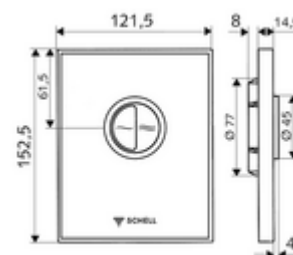

codice articolo: 02 826 00 99

Placca di comando WC AMBITION Eco

Vetro infrangibile Risciacquo normale e di risparmio. Per sciacquone WC sottotraccia COMPACT II SCHELL .

In dotazione

- Placca di comando dal design particolare in vetro infrangibile
 - Tasto di attivazione in ghisa pressofusione zincata per cacciata di risparmio e cacciata principale
- Cartuccia a chiusura temporizzata con ago per pulire gli iniettori automatico
- Diaframma per la regolazione della portata
- Telaio di montaggio

Dati tecnici

- Risciacquo normale e di risparmio: Flusso di cacciata a risparmio 3 l, Flusso 4,5 - 9,0 l
- Materiale: Attivazione Ghisa in pressofusione zincata, Frontalino Vetro di sicurezza (ESD), Telaio Plastica
- Superficie: Attivazione cromato, Frontalino Nero, Telaio cromato
- Dimensioni frontalino: L 121,5 mm x A 152,5 mm x P 14,5 mm
- Certificati: Watermark

Dati di consegna

- Peso: 0,88 kg/Pezzo
- Unità d'imballaggio: 1

Articoli abbinati necessari

Sciacquone WC sottotraccia COMPACT II
Modulo per WC MONTUS

Articolo no.: 01 194 00 99 oppure
Articolo no.: 03 076 00 99 oppure