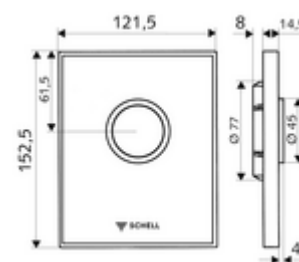

codice articolo: 02 819 00 99

Placca di comando WC AMBITION

Per sciacquone WC sottotraccia COMPACT II SCHELL .

In dotazione

- Placca di comando dal design particolare in vetro infrangibile
 - Tasto di attivazione in ottone
- Cartuccia a chiusura temporizzata con ago per pulire gli iniettori automatico
- Diaframma per la regolazione della portata
- Telaio di montaggio

Dati tecnici

- Risciacquo normale: 4,5 - 9,0 l
- Materiale: Attivazione Ottone, Frontalino Vetro di sicurezza (ESD), Telaio Plastica
- Superficie: Attivazione cromato, Frontalino Bianco, Telaio cromato
- Dimensioni frontalino: L 121,5 mm x A 152,5 mm x P 14,5 mm

Dati di consegna

- Peso: 0,79 kg/Pezzo
- Unità d'imballaggio: 1

Articoli abbinati necessari

Sciacquone WC sottotraccia COMPACT II
Modulo per WC MONTUS

Articolo no.: 01 194 00 99 oppure
Articolo no.: 03 076 00 99 oppure