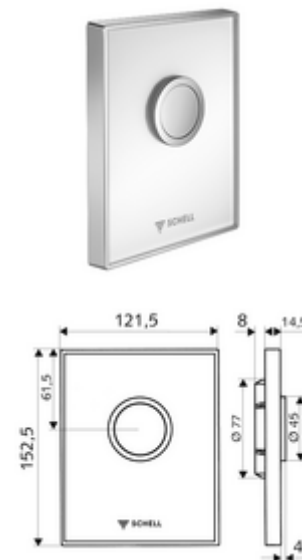

codice articolo: 02 819 00 99

Per sciacquone WC sottotraccia COMPACT II SCHELL .

In dotazione

- Placca di comando dal design particolare in vetro infrangibile
  - Tasto di attivazione in ottone
- Cartuccia a chiusura temporizzata con ago per pulire gli iniettori automatico
- Diaframma per la regolazione della portata
- Telaio di montaggio

Dati tecnici

- Risciacquo normale: 4,5 - 9,0 l
- Materiale: Attivazione Ottone, Frontalino Vetro di sicurezza (ESD), Telaio Plastica
- Superficie: Attivazione cromato, Frontalino Bianco, Telaio cromato
- Dimensioni frontalino: L 121,5 mm x A 152,5 mm x P 14,5 mm

Dati di consegna

- Peso: 0,79 kg/Pezzo
- Unità d'imballaggio: 1

Articoli abbinati necessari

Sciacquone WC sottotraccia COMPACT II
Modulo per WC MONTUS

Articolo no.: 01 194 00 99 oppure
Articolo no.: 03 076 00 99 oppure

un avviso

- Articolo di fine scorta, disponibile fino ad esaurimento