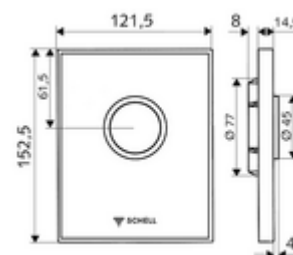

codice articolo: 02 818 00 99

Per sciacquone WC sottotraccia COMPACT II SCHELL .

In dotazione

- Placca di comando dal design particolare in vetro infrangibile
 - Tasto di attivazione in ottone
- Cartuccia a chiusura temporizzata con ago per pulire gli iniettori automatico
- Diaframma per la regolazione della portata
- Telaio di montaggio

Dati tecnici

- Risciacquo normale: 4,5 - 9,0 l
- Materiale: Attivazione Ottone, Frontalino Vetro di sicurezza (ESD), Telaio Plastica
- Superficie: Attivazione cromato, Frontalino Nero, Telaio cromato
- Dimensioni frontalino: L 121,5 mm x A 152,5 mm x P 14,5 mm

Dati di consegna

- Peso: 0,79 kg/Pezzo
- Unità d'imballaggio: 1

Articoli abbinati necessari

Sciacquone WC sottotraccia COMPACT II
Modulo per WC MONTUS

Articolo no.: 01 194 00 99 oppure
Articolo no.: 03 076 00 99 oppure