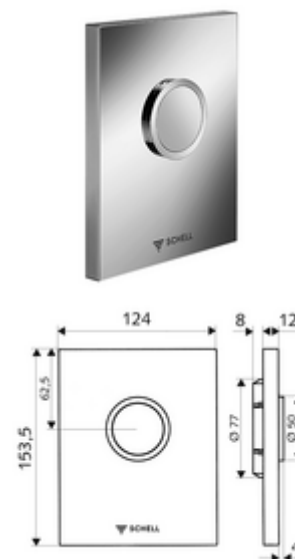

codice articolo: 02 815 15 99

Placca di comando WC EDITION bassa pressione

Per sciacquone WC sottotraccia COMPACT II a bassa pressione SCHELL . Bassa pressione a partire da 0,8 bar.

In dotazione

- Placca di comando dal design particolare
  - Tasto di attivazione
- Cartuccia a chiusura temporizzata a bassa pressione con ago per pulire gli iniettori automatico
- Diaframma per la regolazione della portata
- Telaio di montaggio

Dati tecnici

- Risciacquo normale: 4,5 - 6,0 l
- Materiale: Attivazione Plastica, Frontalino Plastica
- Superficie: Attivazione Bianco alpino, Frontalino Bianco alpino
- Dimensioni frontalino: L 124 mm x A 153,5 mm x P 12 mm

Dati di consegna

- Peso: 0,62 kg/Pezzo
- Unità d'imballaggio: 1

Articoli abbinati necessari

Sciacquone WC sottotraccia COMPACT II a bassa pressione

Articolo no.: 01 137 00 99

un avviso

- Articolo di fine scorta, disponibile fino ad esaurimento