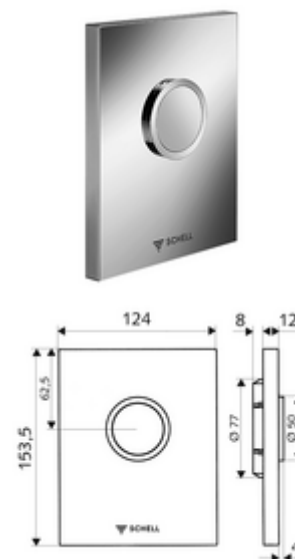

codice articolo: 02 815 15 99

Per sciacquone WC sottotraccia COMPACT II a bassa pressione SCHELL . Bassa pressione a partire da 0,8 bar.

In dotazione

- Placca di comando dal design particolare
 - Tasto di attivazione
- Cartuccia a chiusura temporizzata a bassa pressione con ago per pulire gli iniettori automatico
- Diaframma per la regolazione della portata
- Telaio di montaggio

Dati tecnici

- Risciacquo normale: 4,5 - 6,0 l
- Materiale: Attivazione Plastica, Frontalino Plastica
- Superficie: Attivazione Bianco alpino, Frontalino Bianco alpino
- Dimensioni frontalino: L 124 mm x A 153,5 mm x P 12 mm

Dati di consegna

- Peso: 0,62 kg/Pezzo
- Unità d'imbballaggio: 1

Articoli abbinati necessari

Sciacquone WC sottotraccia COMPACT II a bassa pressione

Articolo no.: 01 137 00 99

un avviso

- Articolo di fine scorta, disponibile fino ad esaurimento