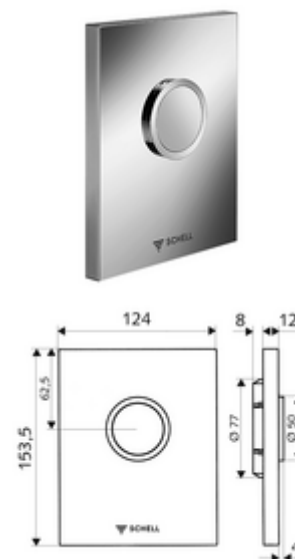

## Placca di comando WC EDITION bassa pressione

Per sciacquone WC sottotraccia COMPACT II a bassa pressione SCHELL . Bassa pressione a partire da 0,8 bar.

### In dotazione

- Placca di comando dal design particolare
  - Tasto di attivazione
- Cartuccia a chiusura temporizzata a bassa pressione con ago per pulire gli iniettori automatico
- Diaframma per la regolazione della portata
- Telaio di montaggio

### Dati tecnici

- Risciacquo normale: 4,5 - 6,0 l
- Materiale: Attivazione Plastica, Frontalino Plastica
- Superficie: Attivazione cromato, Frontalino cromato
- Dimensioni frontalino: L 124 mm x A 153,5 mm x P 12 mm