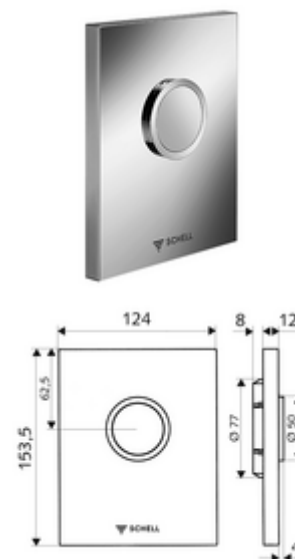

codice articolo: 02 815 06 99

Placca di comando WC EDITION bassa pressione

Per sciacquone WC sottotraccia COMPACT II a bassa pressione SCHELL . Bassa pressione a partire da 0,8 bar.

In dotazione

- Placca di comando dal design particolare
 - Tasto di attivazione
- Cartuccia a chiusura temporizzata a bassa pressione con ago per pulire gli iniettori automatico
- Diaframma per la regolazione della portata
- Telaio di montaggio

Dati tecnici

- Risciacquo normale: 4,5 - 6,0 l
- Materiale: Attivazione Plastica, Frontalino Plastica
- Superficie: Attivazione cromato, Frontalino cromato
- Dimensioni frontalino: L 124 mm x A 153,5 mm x P 12 mm

Dati di consegna

- Peso: 0,61 kg/Pezzo
- Unità d'imballaggio: 1

Articoli abbinati necessari

Sciacquone WC sottotraccia COMPACT II a bassa pressione

Articolo no.: 01 137 00 99

un avviso

- Articolo di fine scorta, disponibile fino ad esaurimento