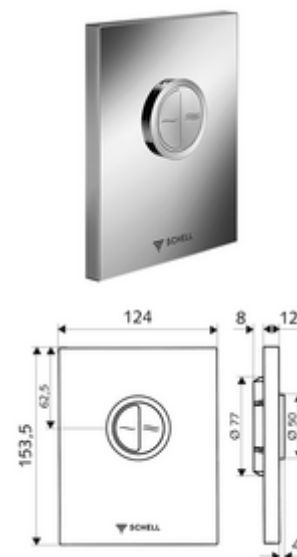

codice articolo: 02 814 28 99

Placca di comando WC EDITION Eco bassa pressione Versione antivandalismo

Per sciacquone WC sottotraccia COMPACT II a bassa pressione SCHELL . Bassa pressione a partire da 0,8 bar. Risciacquo normale e di risparmio.

In dotazione

- Placca di comando dal design particolare
  - Tasto di attivazione per cacciata di risparmio e cacciata principale
- Cartuccia a chiusura temporizzata a bassa pressione con ago per pulire gli iniettori automatico
- Diaframma per la regolazione della portata
- Telaio di montaggio

Dati tecnici

- Risciacquo normale e di risparmio: Flusso di cacciata a risparmio 3 l, Flusso 4,5 - 6,0 l
- Materiale: Attivazione Ghisa in pressofusione zincata, Frontalino Acciaio inossidabile
- Superficie: Attivazione cromato, Frontalino Acciaio inossidabile spazzolato
- Dimensioni frontalino: L 120 mm x A 150 mm x P 12 mm
- Certificati: Watermark

Dati di consegna

- Peso: 0,88 kg/Pezzo
- Unità d'imballaggio: 1

Articoli abbinati necessari

Sciacquone WC sottotraccia COMPACT II a bassa pressione

Articolo no.: 01 137 00 99