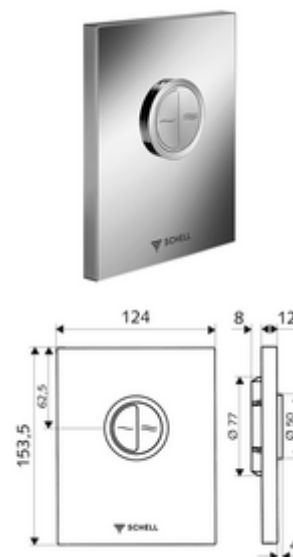

codice articolo: 02 814 06 99

Placca di comando WC EDITION Eco bassa pressione

Per sciacquone WC sottotraccia COMPACT II a bassa pressione SCHELL . Bassa pressione a partire da 0,8 bar. Risciacquo normale e di risparmio.

In dotazione

- Placca di comando dal design particolare
  - Tasto di attivazione per cacciata di risparmio e cacciata principale
- Cartuccia a chiusura temporizzata a bassa pressione con ago per pulire gli iniettori automatico
- Diaframma per la regolazione della portata
- Telaio di montaggio

Dati tecnici

- Risciacquo normale e di risparmio: Flusso di cacciata a risparmio 3 l, Flusso 4,5 - 6,0 l
- Materiale: Attivazione Plastica, Frontalino Plastica
- Superficie: Attivazione cromato, Frontalino cromato
- Dimensioni frontalino: L 124 mm x A 153,5 mm x P 12 mm
- Certificati: Watermark

Dati di consegna

- Peso: 0,74 kg/Pezzo
- Unità d'imballaggio: 1

Articoli abbinati necessari

Sciacquone WC sottotraccia COMPACT II a bassa pressione

Articolo no.: 01 137 00 99