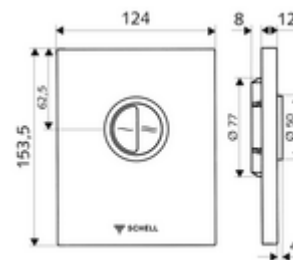

codice articolo: 02 804 15 99

Placca di comando WC EDITION Eco

Per sciacquone WC sottotraccia COMPACT II SCHELL . Risciacquo normale e di risparmio.

In dotazione

- Placca di comando dal design particolare
 - Tasto di attivazione per cacciata di risparmio e cacciata principale
- Cartuccia a chiusura temporizzata con ago per pulire gli iniettori automatico
- Diaframma per la regolazione della portata
- Telaio di montaggio

Dati tecnici

- Risciacquo normale e di risparmio: Flusso di cacciata a risparmio 3 l, Flusso 4,5 - 9,0 l
- Materiale: Plastica
- Superficie: Bianco alpino, Frontalino Bianco alpino
- Dimensioni frontalino: L 124 mm x A 153,5 mm x P 12 mm

Dati di consegna

- Peso: 0,69 kg/Pezzo
- Unità d'imballaggio: 1

Articoli abbinati necessari

Sciacquone WC sottotraccia COMPACT II
Modulo per WC MONTUS

Articolo no.: 01 194 00 99 oppure
Articolo no.: 03 076 00 99 oppure