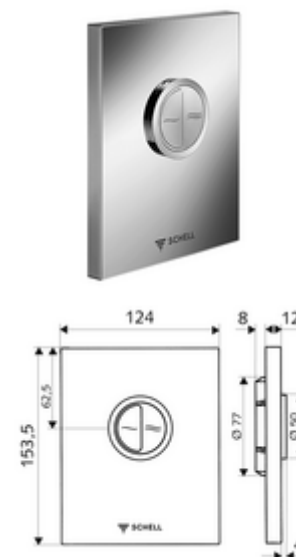

codice articolo: 02 804 15 99

Placca di comando WC EDITION Eco

Per sciacquone WC sottotraccia COMPACT II SCHELL . Risciacquo normale e di risparmio.

In dotazione

- Placca di comando dal design particolare
 - Tasto di attivazione per cacciata di risparmio e cacciata principale
- Cartuccia a chiusura temporizzata con ago per pulire gli iniettori automatico
- Diaframma per la regolazione della portata
- Telaio di montaggio

Dati tecnici

- Risciacquo normale e di risparmio: Flusso di cacciata a risparmio 3 l, Flusso 4,5 - 9,0 l
- Materiale: Plastica
- Superficie: Bianco alpino, Frontalino Bianco alpino
- Dimensioni frontalino: L 124 mm x A 153,5 mm x P 12 mm

Dati di consegna

- Peso: 0,69 kg/Pezzo
- Unità d'imballaggio: 1

Articoli abbinati necessari

Sciacquone WC sottotraccia COMPACT II
Modulo per WC MONTUS

Articolo no.: 01 194 00 99 oppure
Articolo no.: 03 076 00 99 oppure