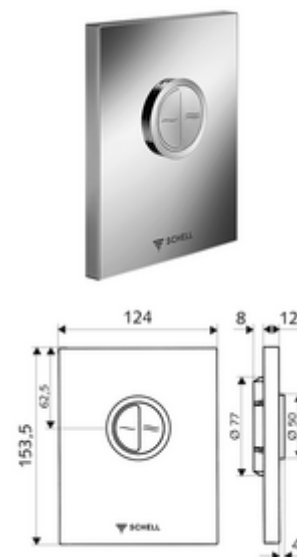

codice articolo: 02 804 15 99

Placca di comando WC EDITION Eco

Per sciacquone WC sottotraccia COMPACT II SCHELL . Risciacquo normale e di risparmio.

In dotazione

- Placca di comando dal design particolare
  - Tasto di attivazione per cacciata di risparmio e cacciata principale
- Cartuccia a chiusura temporizzata con ago per pulire gli iniettori automatico
- Diaframma per la regolazione della portata
- Telaio di montaggio

Dati tecnici

- Risciacquo normale e di risparmio: Flusso di cacciata a risparmio 3 l, Flusso 4,5 - 9,0 l
- Materiale: Plastica
- Superficie: Bianco alpino, Frontalino Bianco alpino
- Dimensioni frontalino: L 124 mm x A 153,5 mm x P 12 mm

Dati di consegna

- Peso: 0,69 kg/Pezzo
- Unità d'imballaggio: 1

Articoli abbinati necessari

Sciacquone WC sottotraccia COMPACT II
Modulo per WC MONTUS

Articolo no.: 01 194 00 99 oppure
Articolo no.: 03 076 00 99 oppure

Articoli abbinati consigliati

Cartuccia WC EDITION Eco (compatibile LEED/BREEAM) Articolo no.: 29 758 00 99