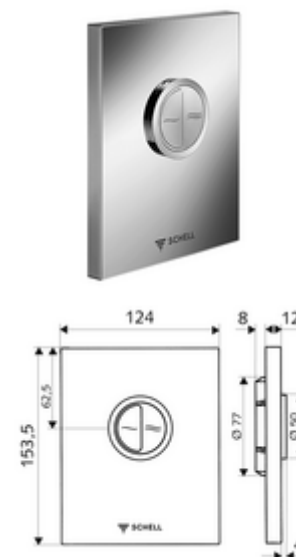

codice articolo: 02 804 06 99

Placca di comando WC EDITION Eco

Per sciacquone WC sottotraccia COMPACT II SCHELL . Risciacquo normale e di risparmio.

In dotazione

- Placca di comando dal design particolare
 - Tasto di attivazione per cacciata di risparmio e cacciata principale
- Cartuccia a chiusura temporizzata con ago per pulire gli iniettori automatico
- Diaframma per la regolazione della portata
- Telaio di montaggio

Dati tecnici

- Risciacquo normale e di risparmio: Flusso di cacciata a risparmio 3 l, Flusso 4,5 - 9,0 l
- Materiale: Plastica
- Superficie: cromato, Frontalino cromato
- Dimensioni frontalino: L 124 mm x A 153,5 mm x P 12 mm

Dati di consegna

- Peso: 0,60 kg/Pezzo
- Unità d'imballaggio: 1

Articoli abbinati necessari

Sciacquone WC sottotraccia COMPACT II
Modulo per WC MONTUS

Articolo no.: 01 194 00 99 oppure
Articolo no.: 03 076 00 99 oppure