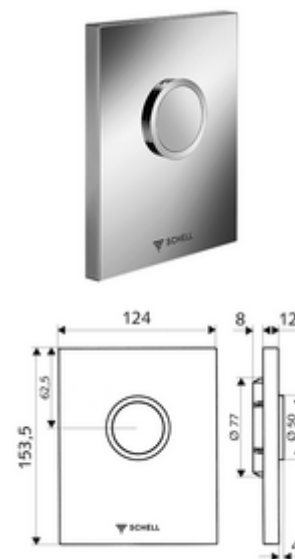

codice articolo: 02 802 15 99

Placca di comando WC EDITION

Per sciacquone WC sottotraccia COMPACT II SCHELL .

In dotazione

- Placca di comando dal design particolare
 - Tasto di attivazione
- Cartuccia a chiusura temporizzata con ago per pulire gli iniettori automatico
- Diaframma per la regolazione della portata
- Telaio di montaggio

Dati tecnici

- Risciacquo normale: 4,5 - 9,0 l
- Materiale: Plastica
- Superficie: Bianco alpino, Frontalino Bianco alpino
- Dimensioni frontalino: L 124 mm x A 153,5 mm x P 12 mm

Dati di consegna

- Peso: 0,59 kg/Pezzo
- Unità d'imballaggio: 1