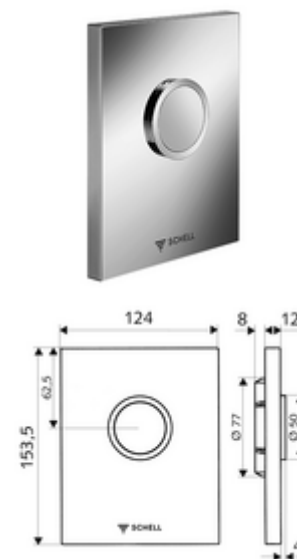

codice articolo: 02 802 15 99

Placca di comando WC EDITION

Per sciacquone WC sottotraccia COMPACT II SCHELL .

In dotazione

- Placca di comando dal design particolare
  - Tasto di attivazione
- Cartuccia a chiusura temporizzata con ago per pulire gli iniettori automatico
- Diaframma per la regolazione della portata
- Telaio di montaggio

Dati tecnici

- Risciacquo normale: 4,5 - 9,0 l
- Materiale: Plastica
- Superficie: Bianco alpino; Frontalino Bianco alpino
- Dimensioni frontalino: L 124 mm x A 153,5 mm x P 12 mm

Dati di consegna

- Peso: 0,59 kg/Pezzo
- Unità d'imballaggio: 1

Articoli abbinati necessari

Sciacquone WC sottotraccia COMPACT II
Modulo per WC MONTUS

Articolo no.: 01 194 00 99 oppure
Articolo no.: 03 076 00 99 oppure