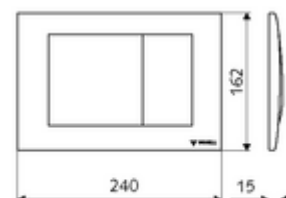

codice articolo: 03 126 64 99

Risciacquo normale e di risparmio. Azionamento dall'alto o da davanti Versione in ghisa in pressofusione zincata, con protezione da atti vandalici.

Dati tecnici

- Materiale: Frontalino Ghisa in pressofusione zincata
- Superficie: Frontalino Cromato opaco
- Dimensioni frontalino: L 240 mm x A 162 mm x P 15 mm

Dati di consegna

- Peso: 1,20 kg/Pezzo
- Unità d'imballaggio: 1

In combinazione con

Modulo per WC MONTUS Flow	Articolo no.: 03 038 00 99 oppure
Modulo per WC MONTUS Flow H	Articolo no.: 03 037 00 99 oppure
Modulo per WC MONTUS	Articolo no.: 03 056 00 99 oppure
Modulo per WC MONTUS	Articolo no.: 03 057 00 99 oppure
Modulo per WC MONTUS	Articolo no.: 03 066 00 99 oppure
Modulo per WC MONTUS	Articolo no.: 03 060 00 99 oppure
Modulo per WC MONTUS	Articolo no.: 03 061 00 99 oppure
Modulo per WC MONTUS	Articolo no.: 03 058 00 99 oppure
Modulo per WC MONTUS	Articolo no.: 03 059 00 99 oppure
Cassetta di cacciata WC sottotraccia MONTUS	Articolo no.: 03 073 00 99 oppure