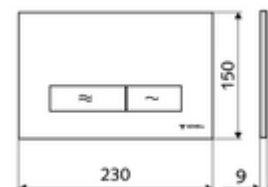

codice articolo: 03 122 64 99

Risciacquo normale e di risparmio. Azionamento dall'alto o da davanti

Dati tecnici

- Materiale: Plastica
- Superficie: Frontalino Cromato opaco
- Dimensioni frontalino: L 230 mm x A 150 mm x P 9 mm

Dati di consegna

- Peso: 0,42 kg/Pezzo
- Unità d'imballaggio: 1

In combinazione con

Modulo per WC MONTUS Flow

Modulo per WC MONTUS Flow H

Modulo per WC MONTUS

Modulo per WC MONTUS

Modulo per WC MONTUS