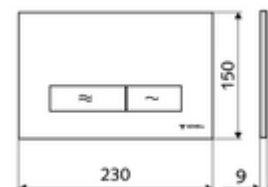

codice articolo: 03 122 15 99

Risciacquo normale e di risparmio. Azionamento dall'alto o da davanti

Dati tecnici

- Materiale: Plastica
- Superficie: Frontalino Bianco
- Dimensioni frontalino: L 230 mm x A 150 mm x P 9 mm

Dati di consegna

- Peso: 0,39 kg/Pezzo
- Unità d'imballaggio: 1

In combinazione con

Modulo per WC MONTUS Flow	Articolo no.: 03 038 00 99 oppure
Modulo per WC MONTUS Flow H	Articolo no.: 03 037 00 99 oppure
Modulo per WC MONTUS	Articolo no.: 03 056 00 99 oppure
Modulo per WC MONTUS	Articolo no.: 03 057 00 99 oppure
Modulo per WC MONTUS	Articolo no.: 03 066 00 99 oppure
Modulo per WC MONTUS	Articolo no.: 03 060 00 99 oppure
Modulo per WC MONTUS	Articolo no.: 03 061 00 99 oppure
Modulo per WC MONTUS	Articolo no.: 03 058 00 99 oppure
Modulo per WC MONTUS	Articolo no.: 03 059 00 99 oppure
Cassetta di cacciata WC sottotraccia MONTUS	Articolo no.: 03 073 00 99 oppure