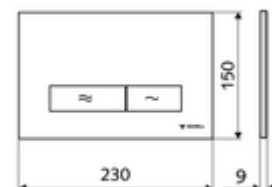

### Dati tecnici

- Materiale: Plastica
- Superficie: Frontalino cromato
- Dimensioni frontalino: L 230 mm x A 150 mm x P 9 mm

### Dati di consegna

- Peso: 0,40 kg/Pezzo
- Unità d'imballaggio: 1